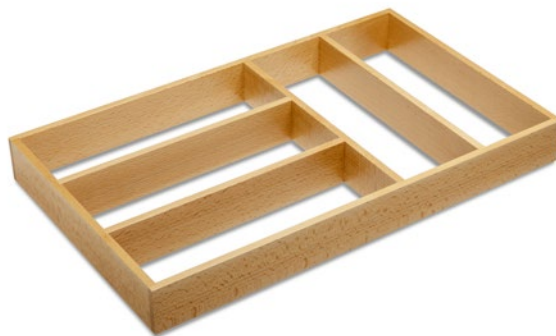

WOOD_{in}
SET

◆ ◆ ◆
ДЕРЕВЯННЫЕ ЛОТКИ ДЛЯ ЯЩИКОВ
ТВОЙ ПОРЯДОК, ТВОЕ УДОВОЛЬСТВИЕ!

GTV[®]

WOOD' in SET

Деревянные лотки Wood'in'set изготовлены из высококачественного массива бука специально под ящики Modern Box и Axis. Разделители представляют множество вариантов удобного хранения столовых приборов, ножей, специй, а специальное приспособление для резки фольги и пищевой пленки позволит избежать склеивания пленки при отрезании. Мягкие, теплые оттенки и элегантный дизайн вкладышей придадут Вашей кухне изящество и неповторимый стиль.

Вкладыш для столовых приборов с возможностью регулировки в ящики Modern Box/Axis L=500 мм

CUSTOMI B

W-CUSTOMI-80L450

Вкладыш для столовых приборов с возможностью регулировки в ящики Modern Box/Axis L=450 мм

CUSTOMI BIS B

W-CUSTOMI-80L500

Вкладыш для столовых приборов с возможностью регулировки в ящики Modern Box/Axis L=500 мм

WOOD'in SET

INSERTI A

W-INSERTI-L450

Универсальный вкладыш для столовых приборов
в ящики Modern Box/Axis L=450 мм

INSERTI B

W-INSERTI-L500

Универсальный вкладыш для столовых приборов
в ящики Modern Box/Axis L=500 мм

KNIFI A

W-AKC-KNIFI-L450

Вставка для ножей 405x188x30 мм
(для использования с вкладышами CUSTOMI L=450 мм)