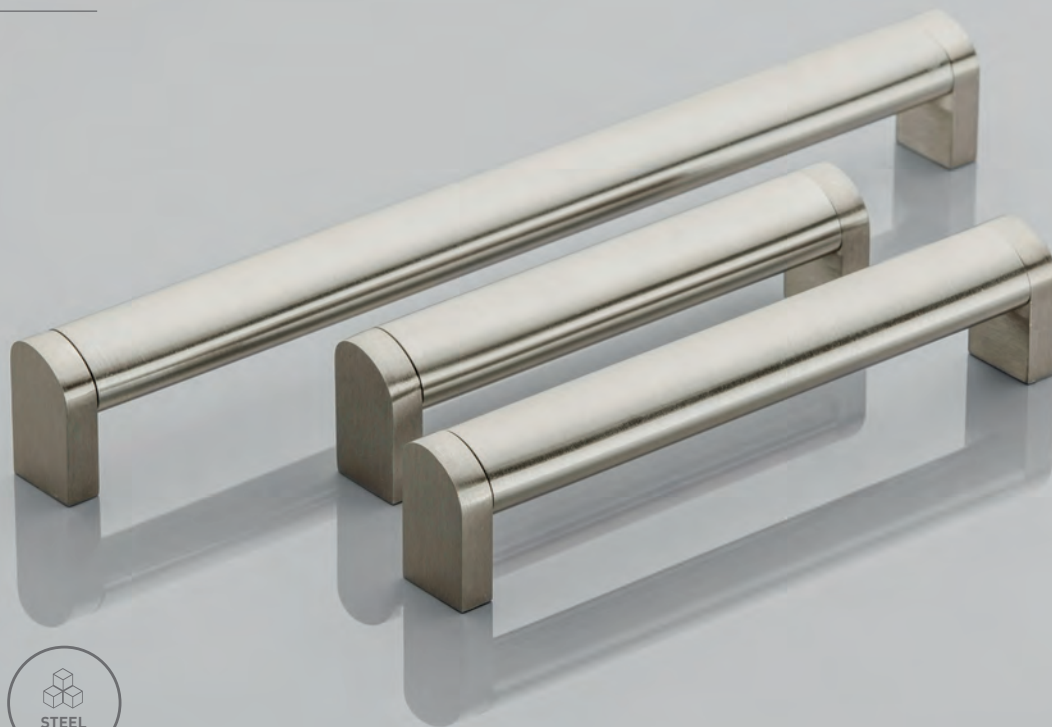

NOWOCZESNE
MODERN
МОДЕРН

UZ — 335

C	L	stal szczotkowana brushed steel шлифованная сталь
128	137	UZ-335128-06
160	169	UZ-335160-06
192	212	UZ-335192-06
256	265	UZ-335256-06