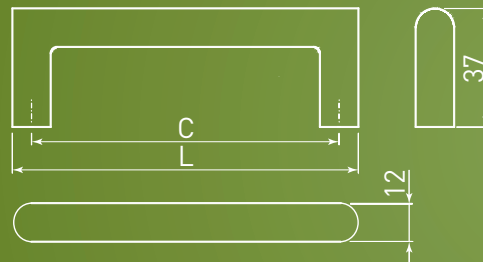

NOWOCZESNE
MODERN
МОДЕРН

US — SKA

C	L	stal szcztokowana brushed steel шлифованная сталь
128	140	US-SKA128-06
160	172	US-SKA160-06
192	204	US-SKA192-06

Na indywidualne zamówienie dostępne również rozstawy: 96, 224, 320, 352, 560 (mm).