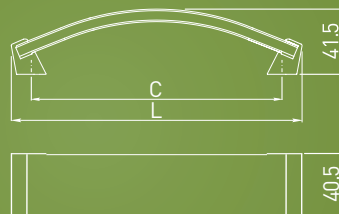

ROSES

C	L	chrom / szkło przezroczyste chrome / transparent glass хром / прозрачное стекло	chrom / szkło białe chrome / white glass хром / белое стекло	czarny / szkło czarne black / black glass чёрный / черное стекло
160	185	UZ-R160PR-01	UZ-R160BI-01	UZ-R0S160-20
256	280	UZ-R256PR-01	UZ-R256BI-01	UZ-R0S256-20