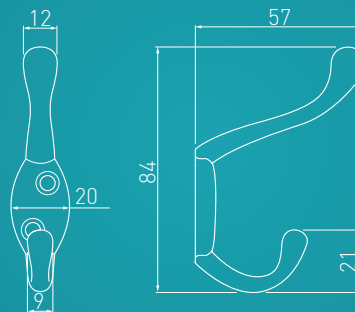

Czarne matowe wieszaki na drewnianych elementach to przykład doskonałej integracji kontrastów.

Black-matt hangers on wooden elements are an example of a perfect contrast combination.

Черные матовые крючки на деревянных элементах являются примером идеального сопоставления контрастов.