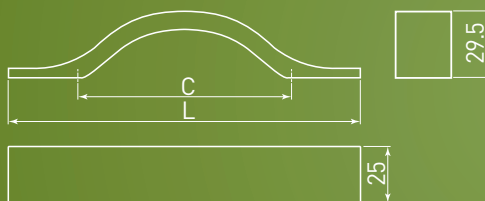

UA-319

C	L	aluminium aluminium алюминий
96	158	UA-00-319096
128	189	UA-00-319128
160	231	UA-00-319160