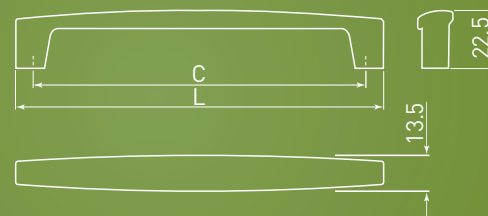

TIVOLI

C	L	chrom chrome хром	czarny chrom black chrome чёрный хром	tytan titanium титан
192	206	UZ-TIVOL-192-01	UZ-TIVOL-192-12	UZ-TIVOL-192-13
320	334	UZ-TIVOL-320-01	UZ-TIVOL-320-12	UZ-TIVOL-320-13