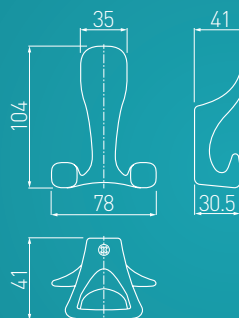

WZ-TOLED-A0-05

WZ-TOLED-A0-06

Wieszaki o delikatnych konturach, w nietypowym kształcie, odmieniają wnętrze, dodając mu subtelności.

Hangers with gentle edges, and with extraordinary shapes, will change your interior, and impart subtlety.