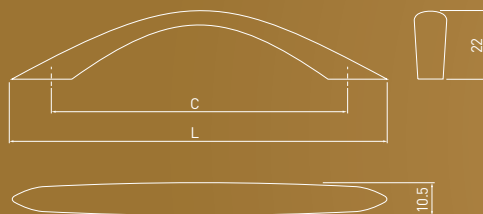

C	L	chrom chrome хром	satyna satin сатин	mosiądz brass латунь	aluminium aluminium алюминий
96	121	UZ-01-096-01	UZ-01-096-02	UZ-01-096-03	UZ-01-096-05
128	158	UZ-01-128-01	UZ-01-128-02	UZ-01-128-03	UZ-01-128-05