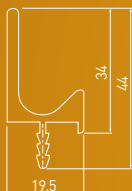

PROFIL L

C	L	aluminium aluminium алюминий	czarny mat black matt чёрный матовый	stal szczotkowana brushed steel шлифованная сталь
do cięcia to cut для резки	3500	PA-0243-35-50	PA-0243-35-50-20M	PA-0243-35-50-06