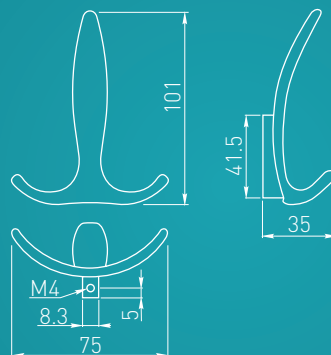

KLASYCZNY
CLASSIC
КЛАССИКА

E18

chrom
chrome
хром

WZ-E-018-01

satyna
satin
сатин

WZ-E-018-02

aluminium
aluminium
алюминий

WZ-E-018-05

stal szczotkowana
brushed steel
шлифованная сталь

WZ-E-018-06