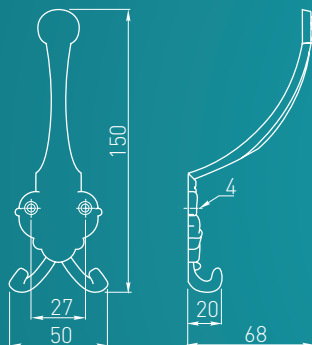

K 24

antyczny mosiądz
antique brass
античная латунь

WZ-00-K24-04