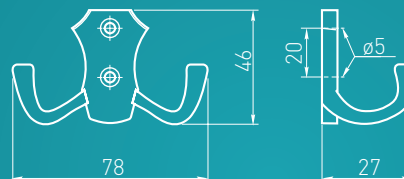

chrom
chrome
хром

satyna
satin
сатин

mosiądz
brass
латунь

antyczny mosiądz
antique brass
античная латунь

aluminium
aluminium
алюминий

czarny mat
black matt
чёрный матовый

WZ-B0-K24-01

WZ-B0-K24-02

WZ-B0-K24-03

WZ-B0-K24-04

WZ-B0-K24-05

WZ-B0-K24-20