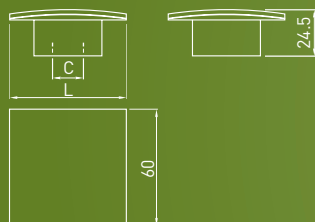

C	L	chrom chrome хром	satyna satin сатин	aluminium aluminium алюминий	stal szczotkowana brushed steel шлифованная сталь
16	60	UZ-883016-01	UZ-883016-02	UZ-883016-05	UZ-883016-06