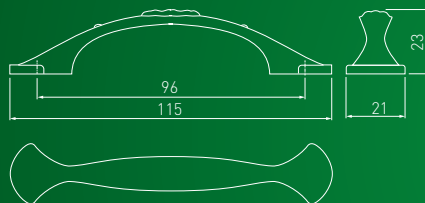

C	L	antyczny mosiądz szczotkowany antique brushed brass античная шлифованная латунь
96	155	UZ-ARCH096-AEB

AVELI

C	L	antyczny mosiądz antique brass античная латунь
96	118	UZ-AVELI-96-04

ARDEA

C	L	antyczny mosiądz szczotkowany antique brushed brass античная шлифованная латунь
96	115	UZ-ARDEA-96-09
gałka knob ручка		GZ-ARDEA-1-09