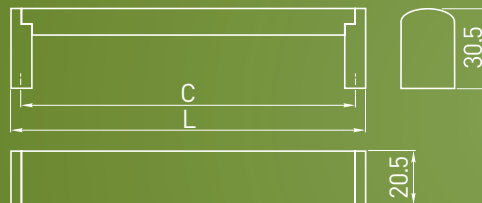

UZ-682

C	L	stal szcztokowana brushed steel шлифованная сталь
128	136	UZ-682128-06
160	170	UZ-682160-06
192	209	UZ-682192-06
224	232	UZ-682224-06
256	266	UZ-682256-06
320	329	UZ-682320-06
416	425	UZ-682416-06
480	489	UZ-682480-06