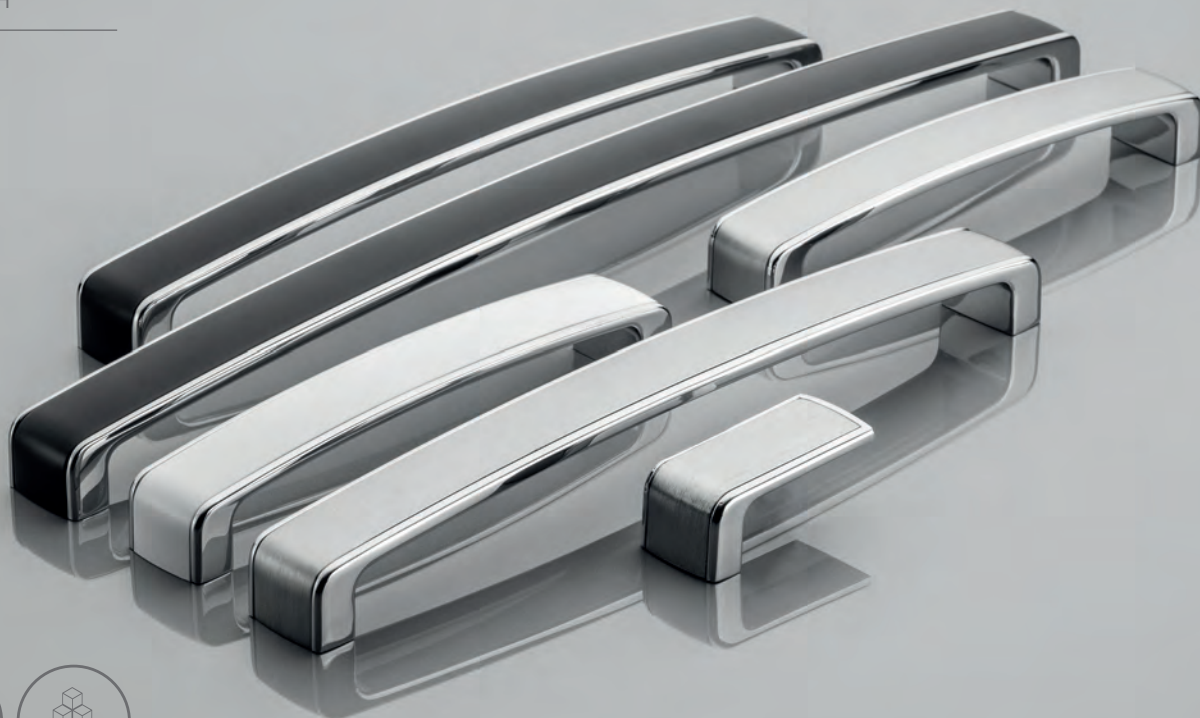

NOWOCZESNE
MODERN
МОДЕРН