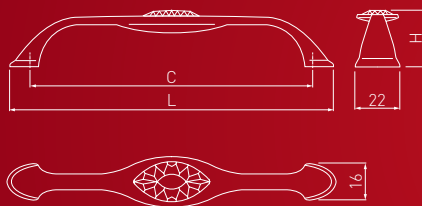

C	L	chrom chrome xpom
96	114	UZ-BIANC-96-01
128	146	UZ-BIANC-128-01