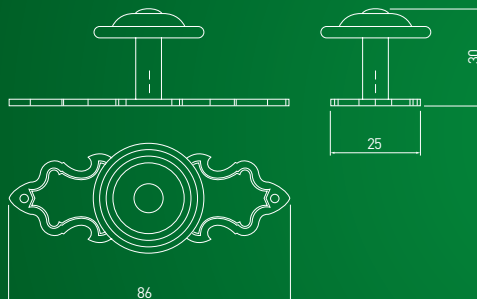

antyczny mosiądz
antique brass
античная латунь

gałka
knob
ручка

UZ-WP1146-04

GZ-1136

antyczny mosiądz
antique brass
античная латунь

gałka
knob
ручка

GZ-WP1136-04

GZ-1148