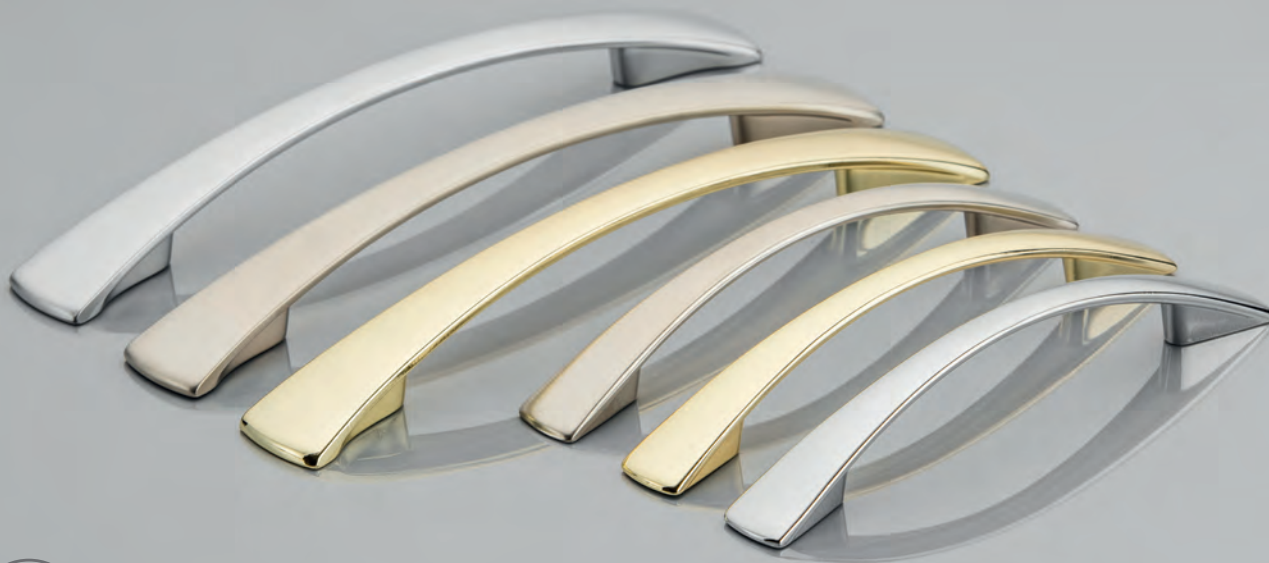

KLASYCZNE
CLASSIC
КЛАССИКА