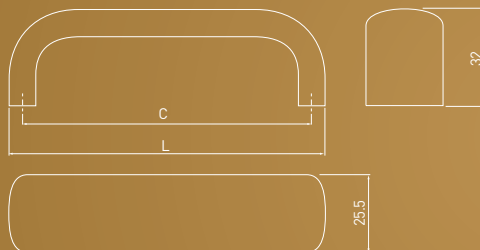

KLASYCZNE
CLASSIC
КЛАССИКА

UA — 338

C	L	aluminium aluminium алюминий
128	137	UA-00-338128-05
160	169	UA-00-338160-05

KLASYCZNE
CLASSIC
КЛАССИКА

UA — 340

C	L	aluminium aluminium алюминий
128	137	UA-00-340128-05
160	169	UA-00-340160-05
192	201	UA-00-340192-05
224	233	UA-00-340224-05
256	265	UA-00-340256-05
320	329	UA-00-340320-05