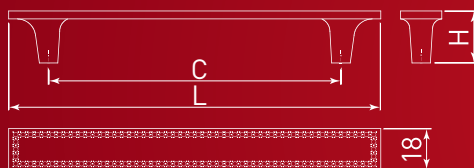

LUCCA

C	L	H	chrom chrome xpoM
96	131	22,5	UZ-LUCCA096-01
128	163	23	UZ-LUCCA128-01
160	196	23	UZ-LUCCA160-01
192	228	23,5	UZ-LUCCA192-01
224	260	24,5	UZ-LUCCA224-01
256	292	25	UZ-LUCCA256-01