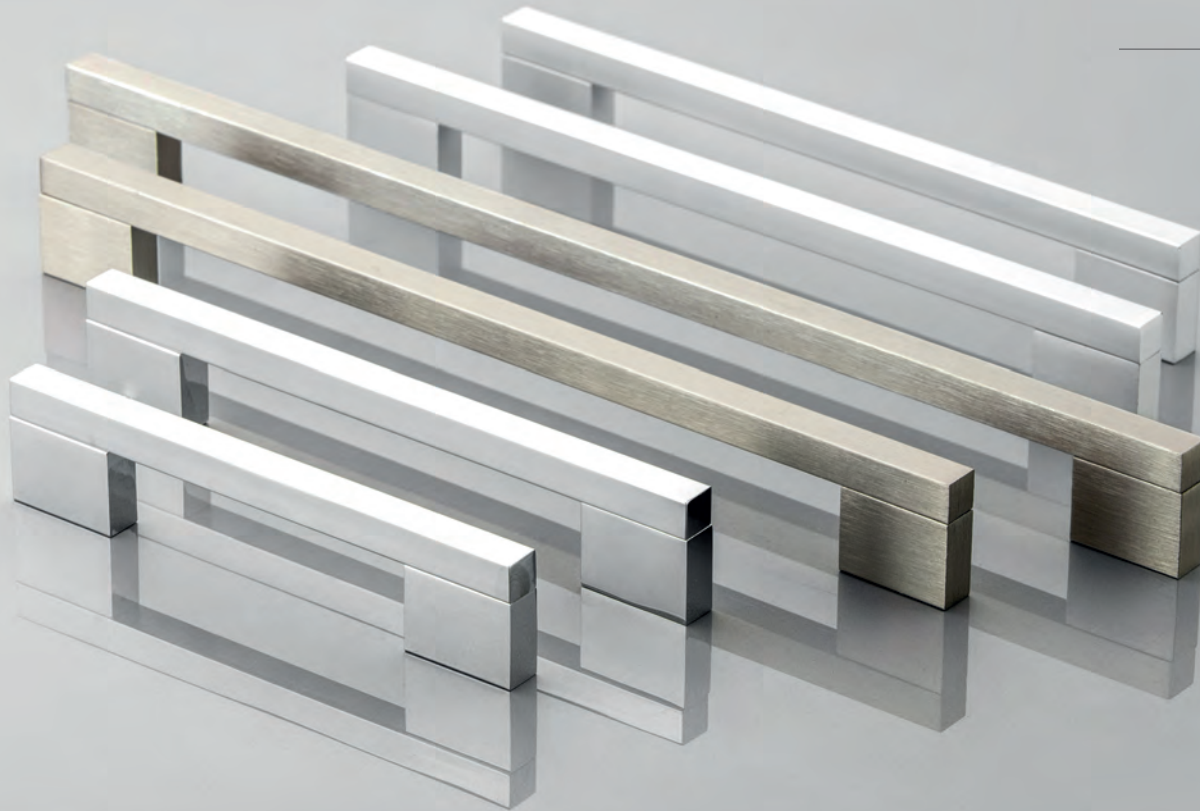

NOWOCZESNE
MODERN
МОДЕРН

UA-18