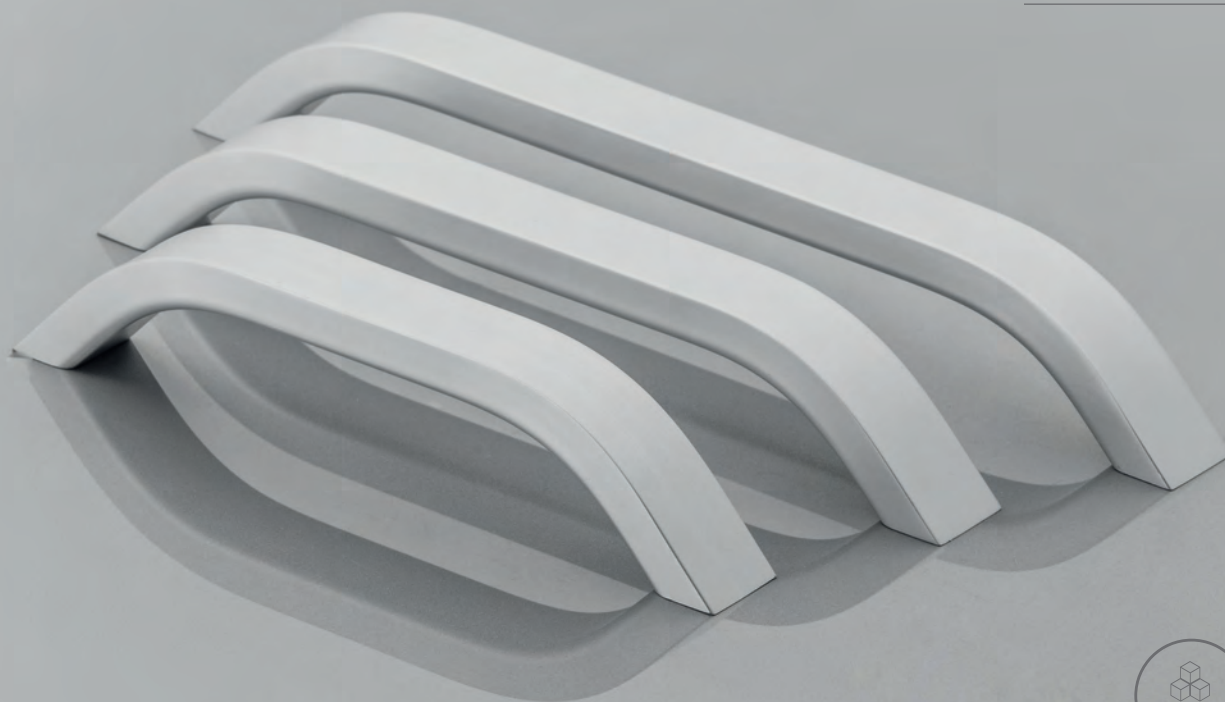

NOWOCZESNE
MODERN
МОДЕРН

UA-313