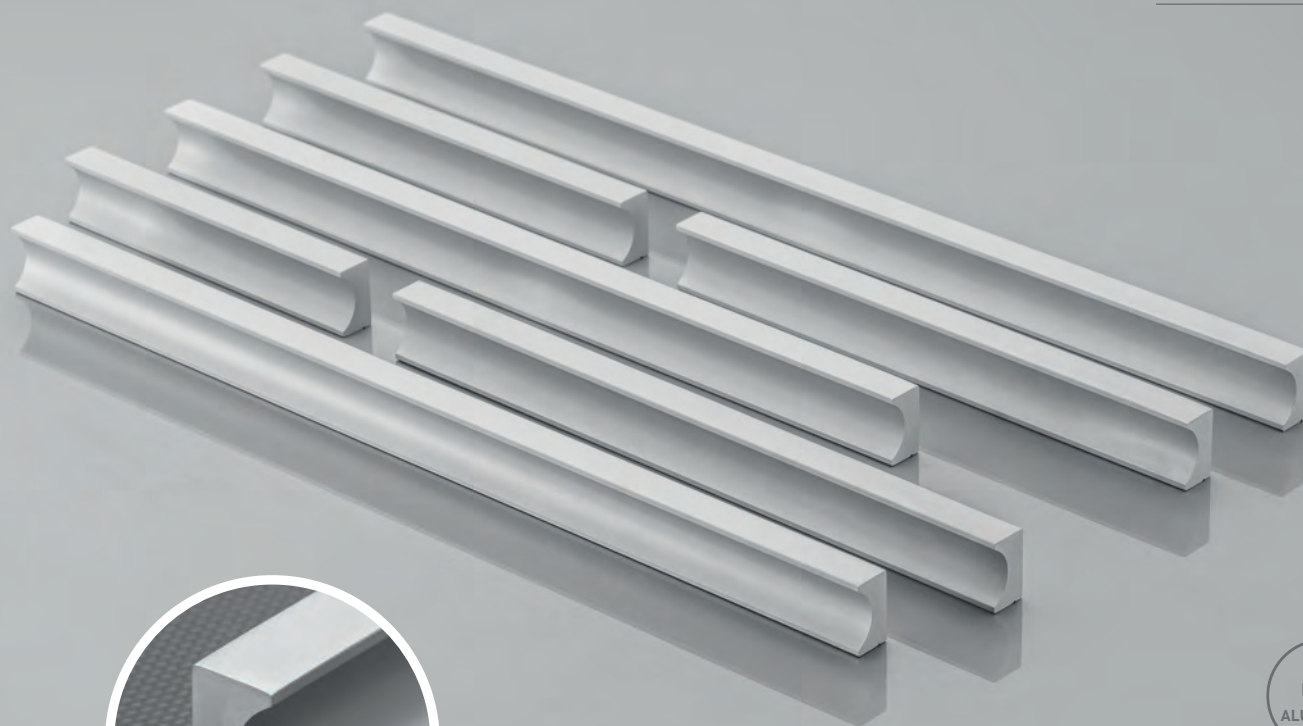

NOWOCZESNE
MODERN
МОДЕРН