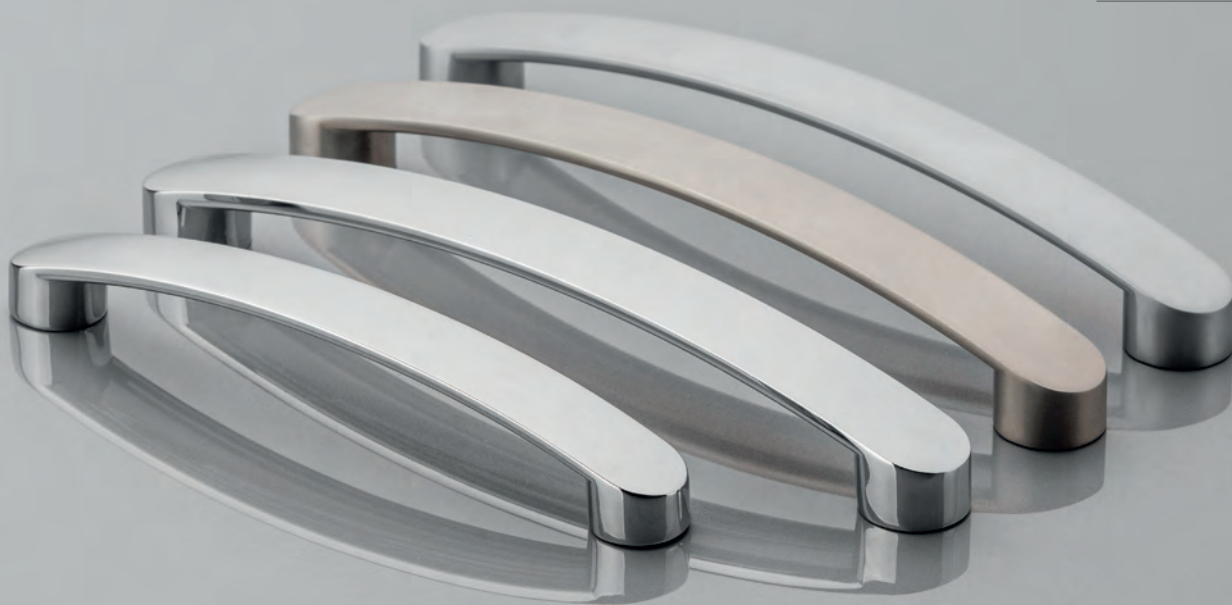

KLASYCZNE
CLASSIC
КЛАССИКА

GENUA