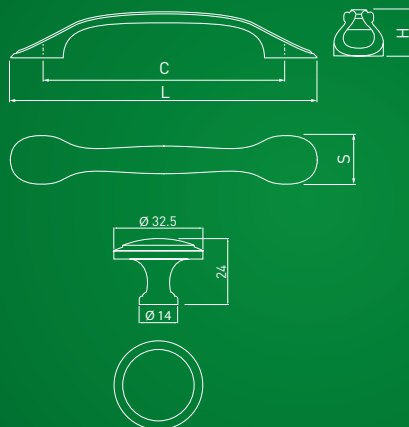

PALERMO

C	L	H	S	antyczne srebro antique silver античное серебро
96	127	22,5	23	UZ-PALER-96-07
128	159	23	25	UZ-PALER-128-07
gatka knob ручка				GZ-PALER-1-07