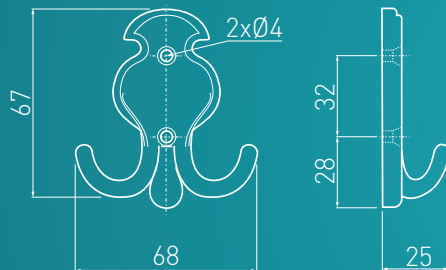

RETRO

ORVIETO A0

antyczny mosiądz szczotkowany
antique brushed brass
античная шлифованная латунь

WZ-ORVIE-A0-09

ORVIETO B0

antyczny mosiądz szczotkowany
antique brushed brass
античная шлифованная латунь

WZ-ORVIE-B0-09