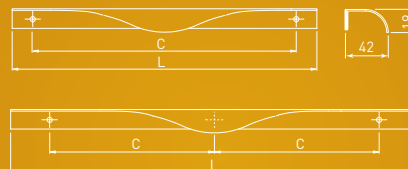

KRAWĘDZIOWE
EDGE MOUNTED
ТОРЦЕВЫЕ

METRON

C	L	chrom chrome хром	aluminium aluminium алюминий
256	296	UA-METRO-256-296-18-01	UA-METRO-256-296-18-05
320	396	UA-METRO-320-396-18-01	UA-METRO-320-396-18-05
2 x 224*	496	UA-METRO-224-496-18-01	UA-METRO-224-496-18-05
2 x 256*	596	UA-METRO-256-596-18-01	UA-METRO-256-596-18-05
2 x 352*	796	UA-METRO-352-796-18-01	UA-METRO-352-796-18-05