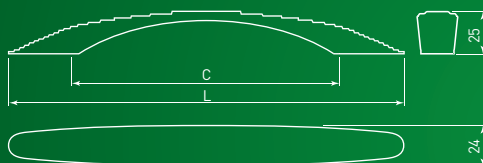

BELLA

C	L	mosiądz szczotkowany brushed brass шлифованная латунь
160	236	UZ-BELLA160-09