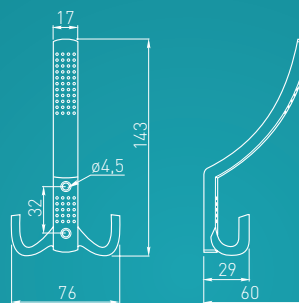

WZ-K2202-RZ

WZ-K2202-CS

KLASYCZNY
CLASSIC
КЛАССИКА

K23 — A0

chrom
chrome
хром

satyna
satin
сатин

mosiądz
brass
латунь

antyczny mosiądz
antique brass
античная латунь