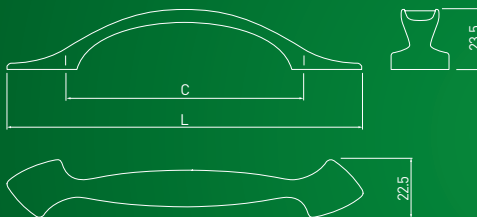

ADRIN

C	L	antyczny mosiądz antique brass античная латунь
96	139	UZ-ADRIN-96-04