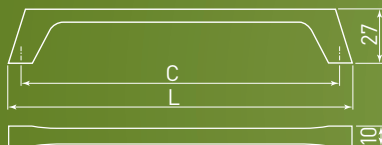

C	L	chrom chrome хром	stal szcztokowana brushed steel шлифованная сталь
160	172	UZ-G2-160-01	UZ-G2-160-06
224	236	UZ-G2-224-01	UZ-G2-224-06