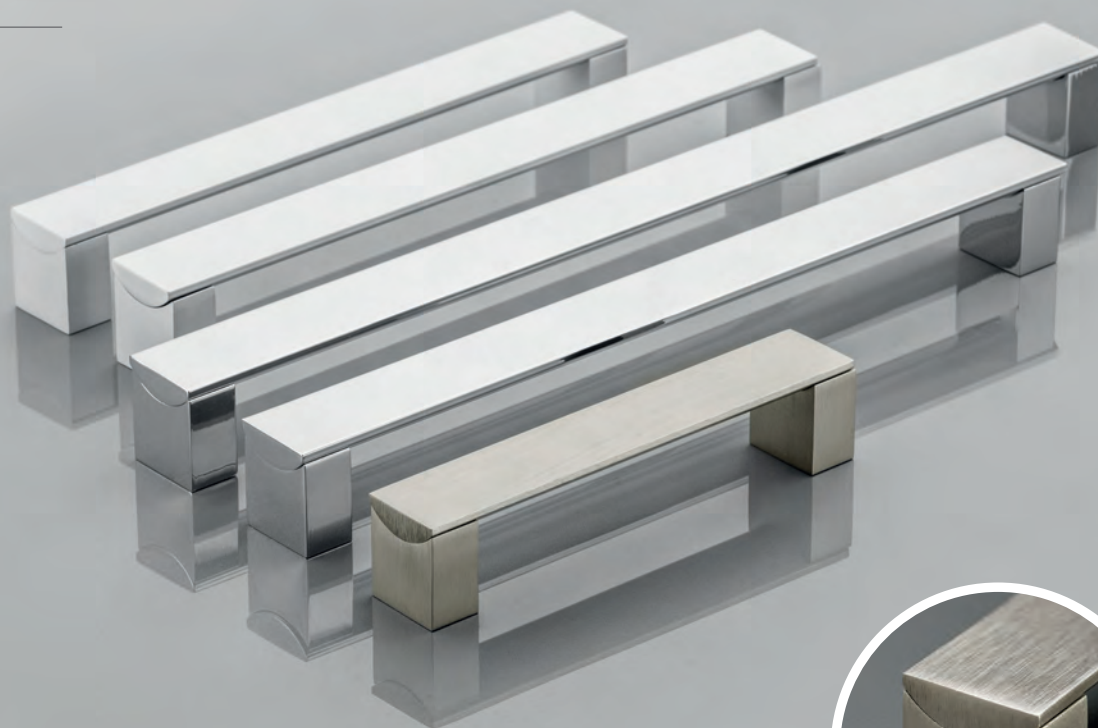

NOWOCZESNE
MODERN
МОДЕРН