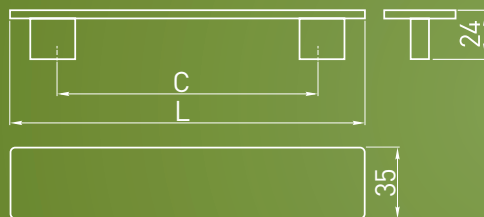

UZ-870

C	L	chrom chrome хром
128	174	UZ-870128-01