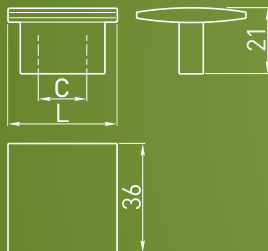

UZ-880

C	L	chrom chrome хром
16	36	UZ-880016-01