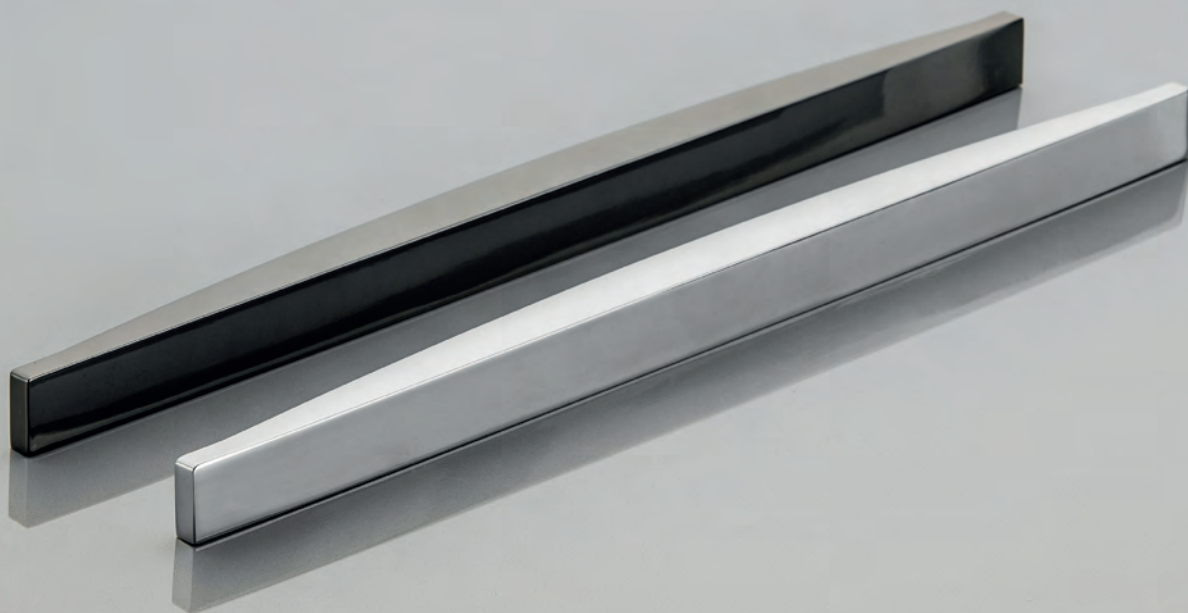

NOWOCZESNE
MODERN
МОДЕРН