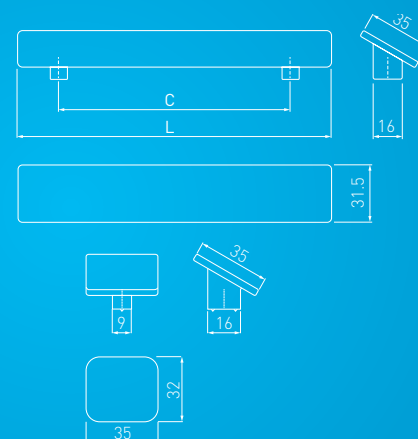

HILL

C	L	chrom chrome хром	aluminium aluminium алюминий	stal szcztokowana brushed steel шлифованная сталь	czarny chrom black chrome чёрный хром
128	173	UZ-HILL-128-01	UZ-HILL-128-05	UZ-HILL-128-06	UZ-HILL-128-12
160	205	UZ-HILL-160-01	UZ-HILL-160-05	UZ-HILL-160-06	UZ-HILL-160-12
gałka knob ручка		GZ-HILL-1-01	GZ-HILL-1-05	GZ-HILL-1-06	GZ-HILL-1-12