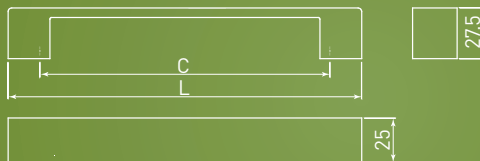

Masywny uchwyt sprawdzi się w szufladach o dużym obciążeniu.
Solid handle that works well with drawers, that carry a heavy load.
Массивная ручка для выдвижных ящиков больших размеров.

NOWOCZESNE
MODERN
МОДЕРН