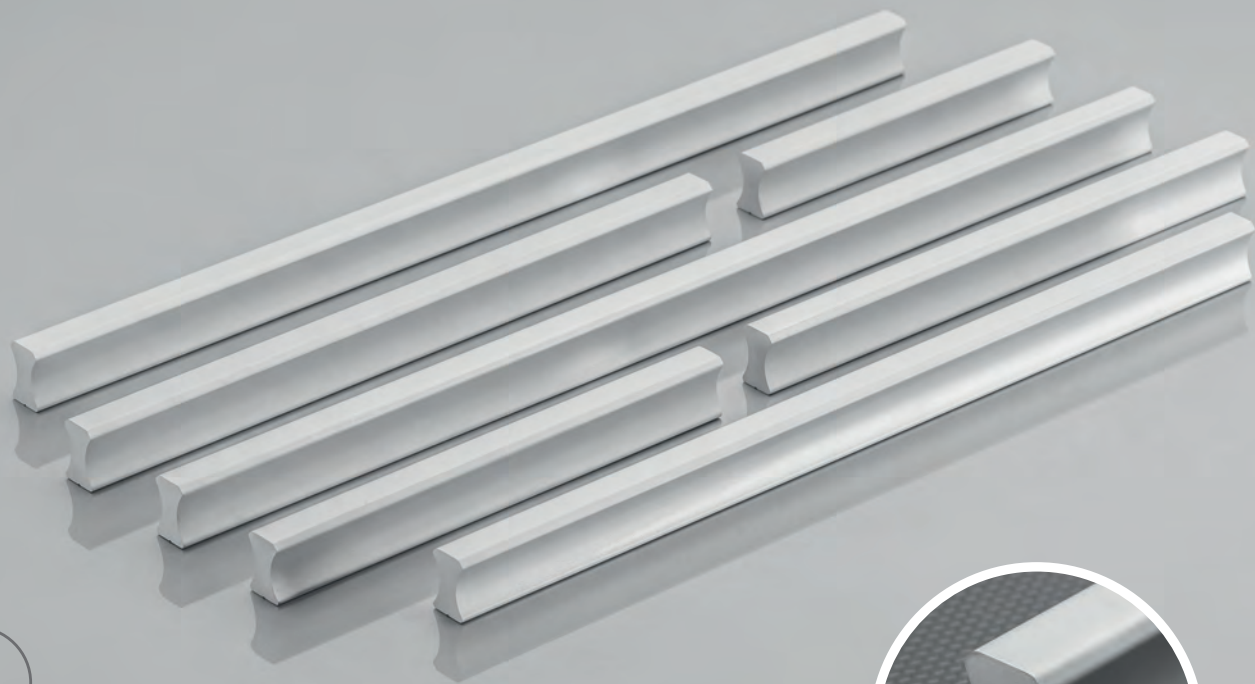

NOWOCZESNE
MODERN
МОДЕРН