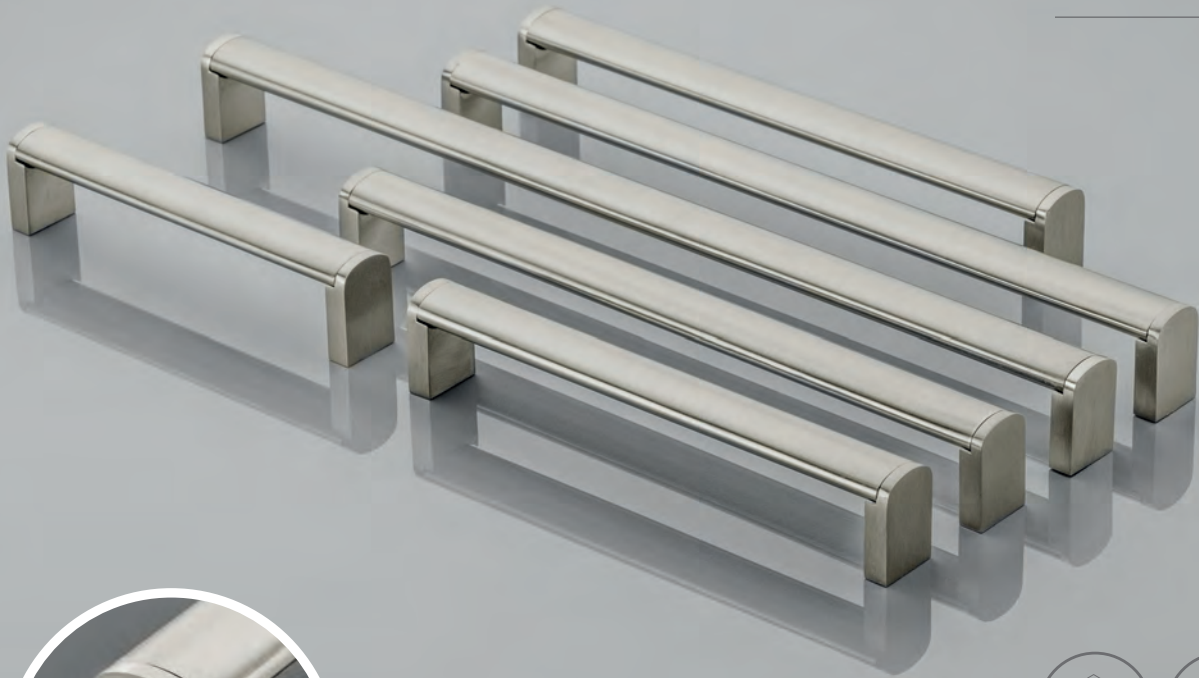

NOWOCZESNE
MODERN
МОДЕРН