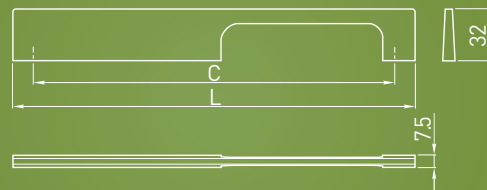

UZ-872

C	L	chrom chrome хром	aluminium aluminium алюминий	stal szczotkowana brushed steel шлифованная сталь
224	249	UZ-872224-01	UZ-872224-05	UZ-872224-06