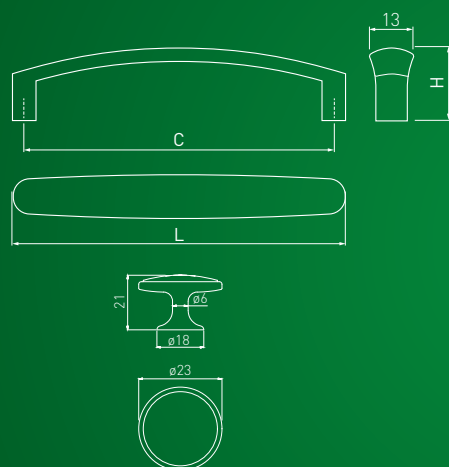

OLBIA

C	L	H	antyczny mosiądz antique brass античная латунь
96	103	34	UZ-OLBIA-96-04
128	136	49	UZ-OLBIA-128-04
gałka knob ручка			GZ-OLBIA-1-04