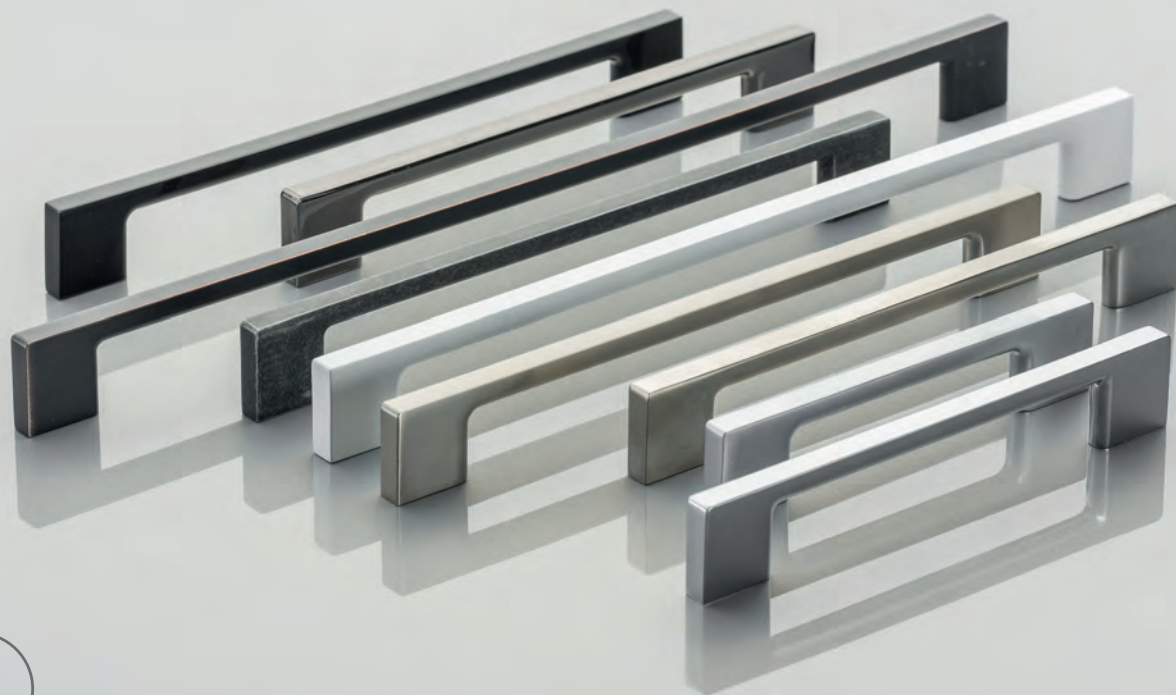

NOWOCZESNE
MODERN
МОДЕРН

UZ-819