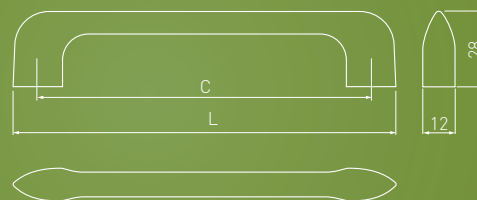

MILANO

C	L	chrom chrome хром	aluminium aluminium алюминий	stal szczotkowana brushed steel шлифованная сталь
128	146	UZ-MILAN-128-01	UZ-MILAN-128-05	UZ-MILAN-128-06
256	274	UZ-MILAN-256-01	UZ-MILAN-256-05	UZ-MILAN-256-06