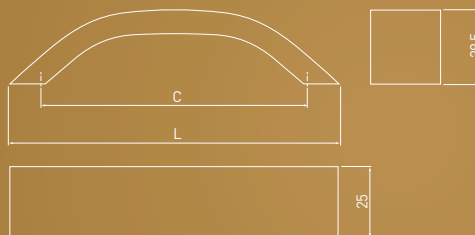

Утонченная серия ручек предназначена для тех, кто ценит элегантность. Предельно лаконичная, скупая на излишества форма ручек проявит себя в любом стиле Вашего дома.

KLASYCZNE
CLASSIC
КЛАССИКА

UA — 337

C	L	aluminium aluminium алюминий	czarny black чёрный
96	116	UA-00-337096-05	UA-00-337096-20
128	146	UA-00-337128-05	UA-00-337128-20
160	180	UA-00-337160-05	UA-00-337160-20
192	212	UA-00-337192-05	UA-00-337192-20
224	244	UA-00-337224-05	UA-00-337224-20
256	275	UA-00-337256-05	UA-00-337256-20
320	340	UA-00-337320-05	UA-00-337320-20