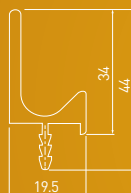

C	L	aluminium aluminium алюминий
do cięcia to cut для резки	3500	PA-0241-35-50