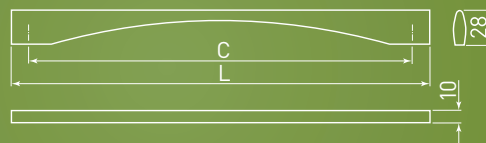

PRATO

C	L	chrom chrome хром	aluminium aluminium алюминий	stal szcztokowana brushed steel шлифованная сталь
160	189	UZ-PRATO-160-01	UZ-PRATO-160-05	UZ-PRATO-160-06
320	349	UZ-PRATO-320-01	UZ-PRATO-320-05	UZ-PRATO-320-06