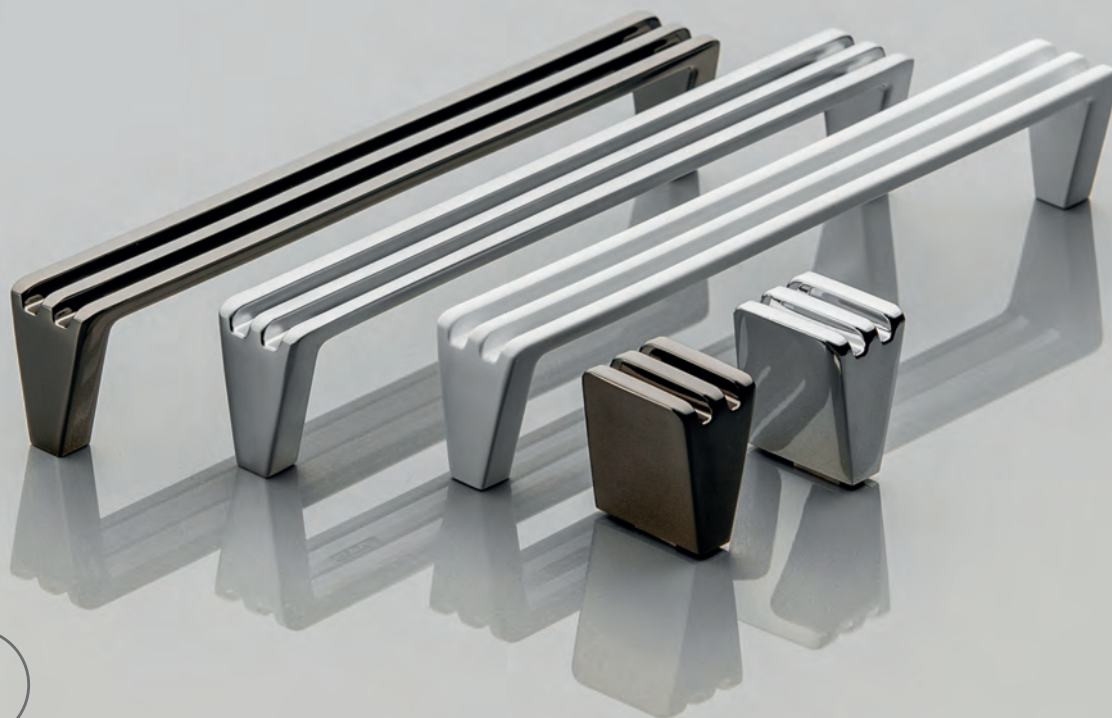

GANZA

C	L	chrom chrome хром	aluminium aluminium алюминий	biały white белый	czarny chrom black chrome чёрный хром
160	168	UZ-GANZA-160-01	UZ-GANZA-160-05	UZ-GANZA-160-10	UZ-GANZA-160-12
gałka knob ручка		GZ-GANZA-1-01	GZ-GANZA-1-05	GZ-GANZA-1-10	GZ-GANZA-1-12