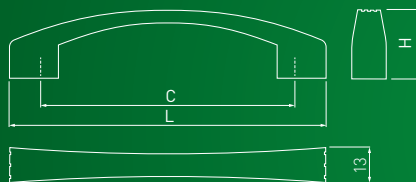

C	L	H	antyczny mosiądz szczotkowany antique brushed brass античная шлифованная латунь
96	120	26	UZ-VASTO-96-09
128	151	27	UZ-VASTO-128-09