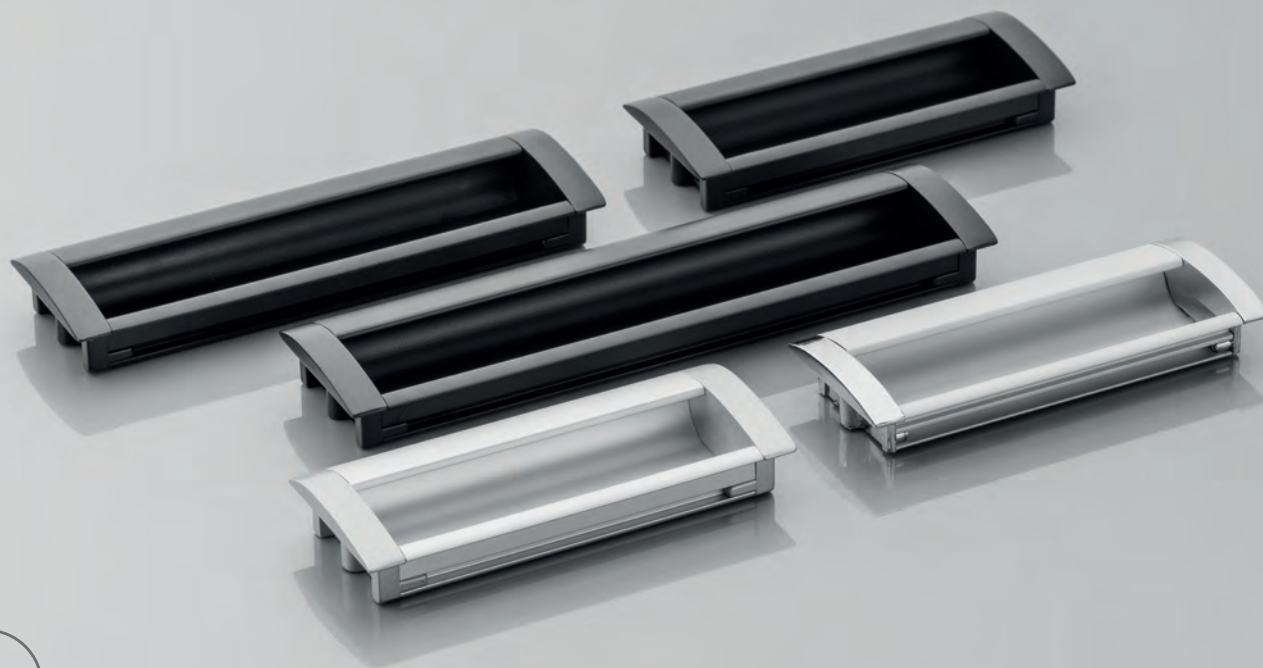

WPUSZCZANE
RECESSED
ВРЕЗНЫЕ

UA — 326

C	L	aluminium / chrom aluminium / chrome алюминий / хром	aluminium aluminium алюминий	czarny black чёрный
96	124	UA-01-326096-V1	UA-00-326096-05	UA-00-326096-20
128	155	UA-01-326128-V1	UA-00-326128-05	UA-00-326128-20
160	186	UA-01-326160	*	UA-01-326160-20

*Produkt dostępny na indywidualne zamówienie.
Individual orders only.
Товар доступен под заказ.