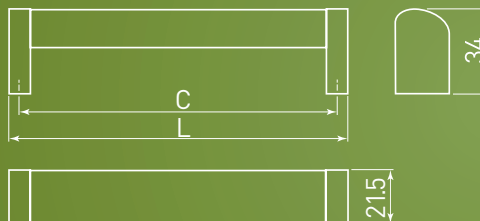

UZ-334

C	L	stal szczotkowana brushed steel шлифованная сталь
128	144	UZ-334128-06
160	175	UZ-334160-06
192	206	UZ-334192-06
256	272	UZ-334256-06
320	335	UZ-334320-06

NOWOCZESNE
MODERN
МОДЕРН

UZ — 335

C	L	stal szczotkowana brushed steel шлифованная сталь
128	137	UZ-335128-06
160	169	UZ-335160-06
192	212	UZ-335192-06
256	265	UZ-335256-06