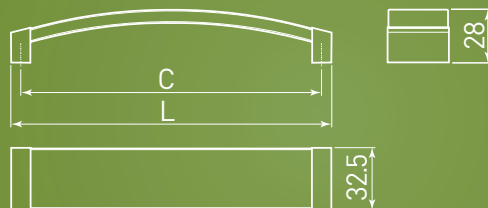

* Produkt dostępny na indywidualne zamówienie.
Individual orders only.
Товар доступен под заказ.