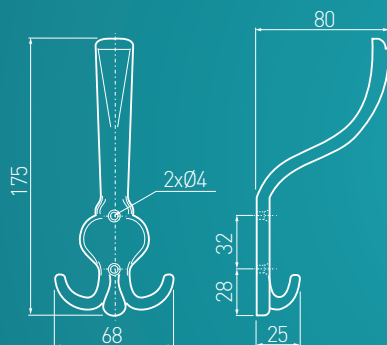

RETRO

ORVIETO A0

antyczny mosiądz szczotkowany
antique brushed brass
античная шлифованная латунь

WZ-ORVIE-A0-09