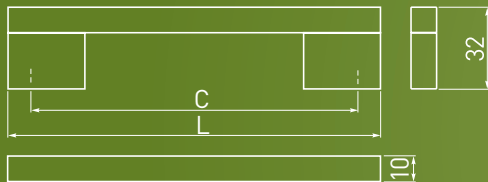

C	L	chrom chrome хром	aluminium aluminium алюминий	stal szcztokowana brushed steel шлифованная сталь
128	146	UA-A18128-01	UA-18-128146	UA-A18128-06MJ
160	178	UA-A18160-01	UA-18-160178	UA-A18160-06MJ
192	210	UA-A18192-01	UA-18-192210	UA-A18192-06MJ
224	242	UA-A18224-01	UA-18-224242	UA-A18224-06MJ
256	274	UA-A18256-01	UA-18-256274	UA-A18256-06MJ
320	338	UA-A18320-01	UA-18-320338	UA-A18320-06MJ
400	418	UA-A18400-01	UA-18-400418	UA-A18400-06MJ
416	434	UA-A18416-01	UA-18-416434	UA-A18416-06MJ
480	498	UA-A18480-01	UA-18-480498	UA-A18480-06MJ