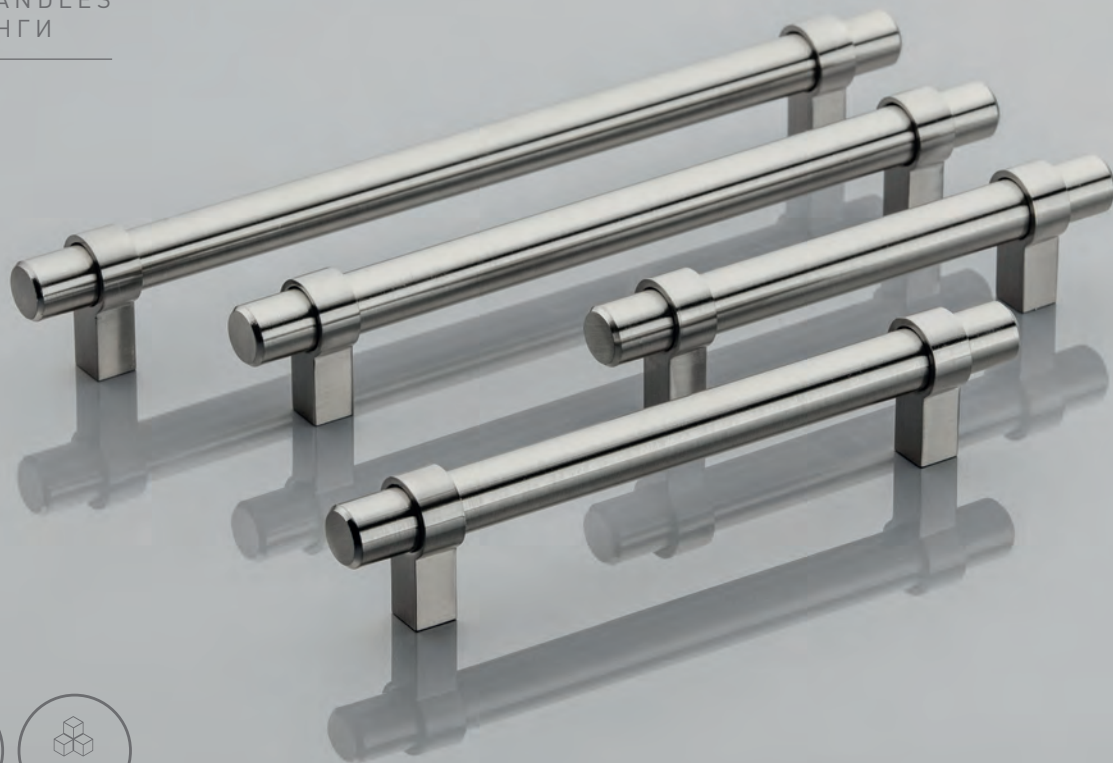

RELINGI
RAIL HANDLES
РЕЙЛИНГИ

TRIEST

C	L	stal szczotkowana brushed steel шлифованная сталь
96	136	RS-TRIES-96-06
128	168	RS-TRIES-128-06
160	200	RS-TRIES-160-06
192	232	RS-TRIES-192-06
256	296	RS-TRIES-256-06
320	360	RS-TRIES-320-06