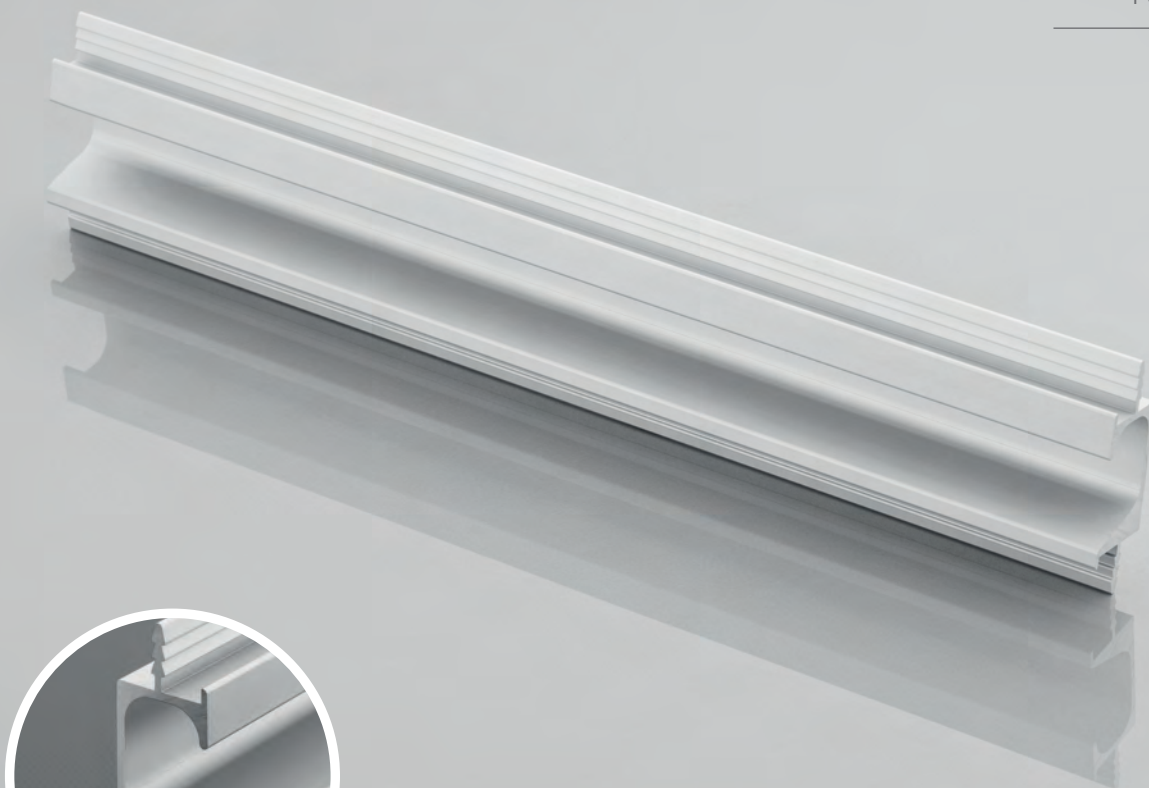

KRAWĘDZIOWE
EDGE MOUNTED
ТОРЦЕВЫЕ

PROFIL C2

C	L	aluminium aluminium алюминий
do cięcia to cut для резки	3500	PA-0241-35-50