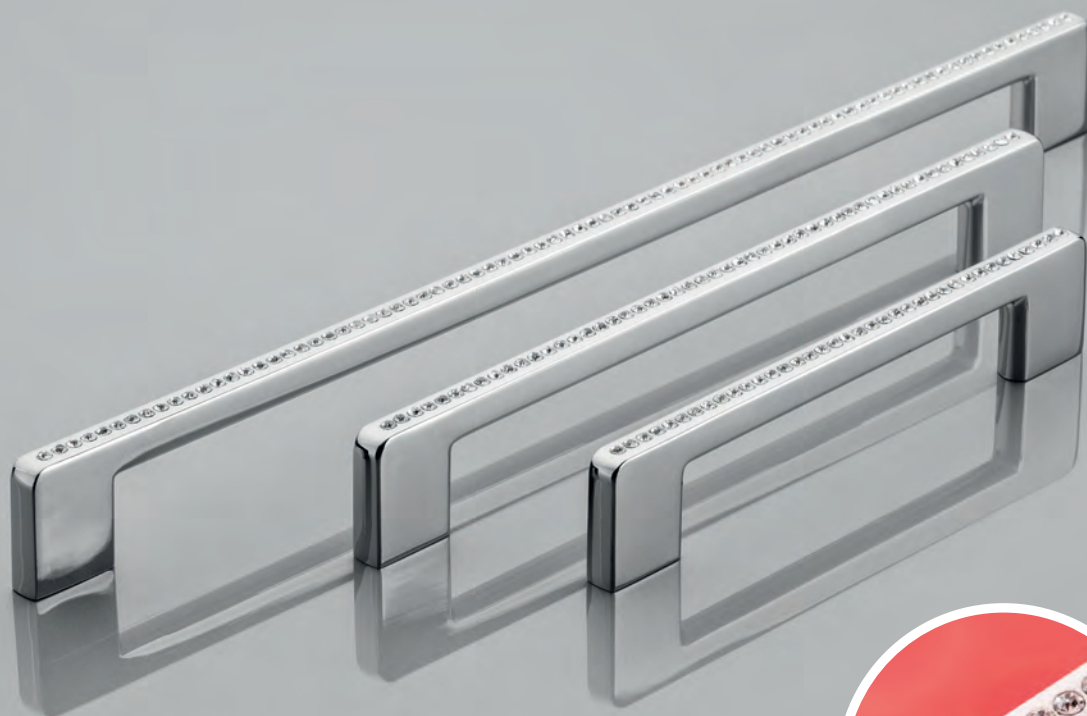

UZ-71C

C	L	chrom chrome хром
96	118	UZ-71C096-01
гайка кноп ручка		GZ-71C024-01

BIANCA

C	L	chrom chrome xpom
96	114	UZ-BIANC-96-01
128	146	UZ-BIANC-128-01

UZ-02C

C	L	chrom chrome хром
64	99	UZ-02C064-01
96	135	UZ-02C096-01
galka knob ручка	27	UZ-02CF27-01