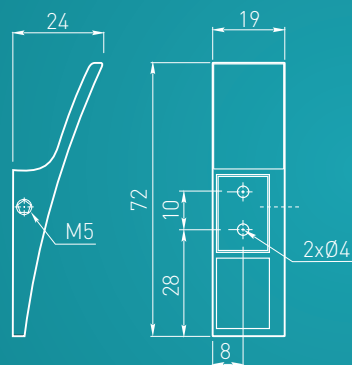

WZ-804

chrom
chrome
хром

WZ-804-20-01

aluminium
aluminium
алюминий

WZ-804-20-05

stal szczerkowna
brushed steel
шлифованная сталь

WZ-804-20-06