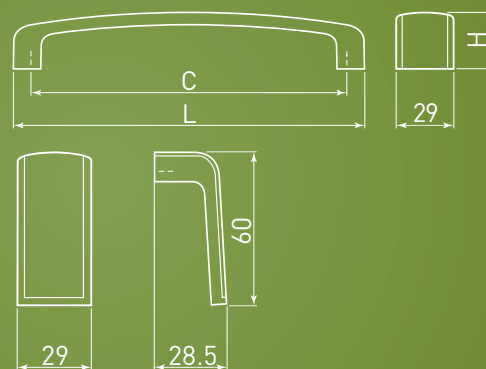

MONZA

C	L	H	stal szczotkowana / chrom brushed steel / chrome шлифованная сталь / хром	biały / chrom white / chrome белый / хром	czarny / chrom black / chrome чёрный / хром
16	29	28.5	UZ-MONZA16-06	UZ-MONZA16-10	UZ-MONZA16-20
160	178	29	UZ-MONZA160-06	UZ-MONZA160-10	UZ-MONZA160-20
256	274	33	UZ-MONZA256-06	UZ-MONZA256-10	UZ-MONZA256-20
384	402	34	UZ-MONZA384-06	UZ-MONZA384-10	UZ-MONZA384-20