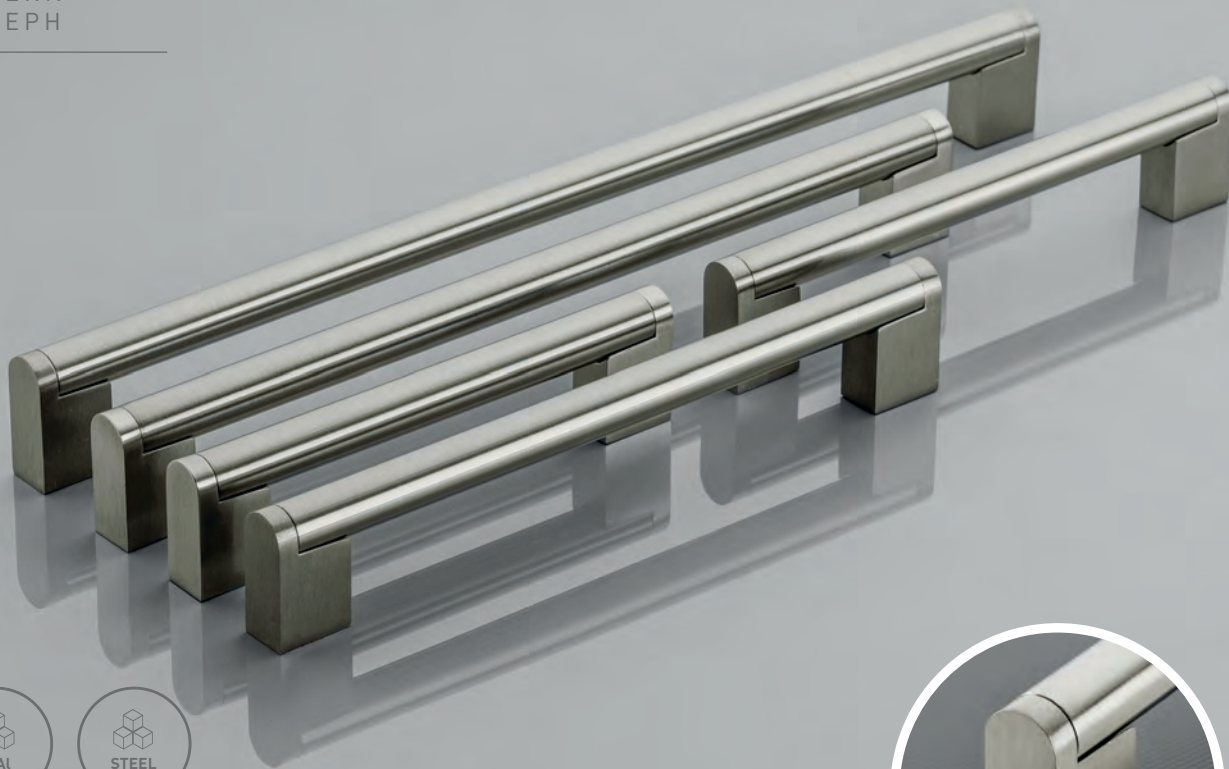

NOWOCZESNE
MODERN
МОДЕРН