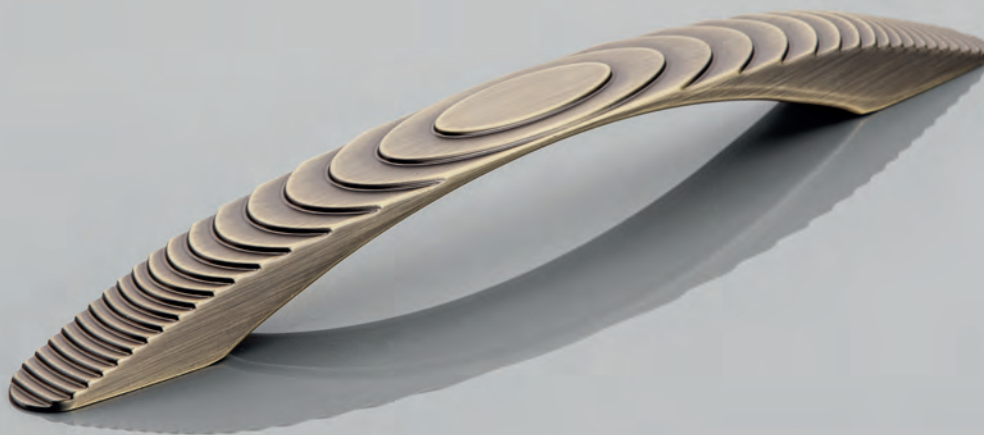

orient gold

autumn rose

spring flower

blue rose

Uchwyt, który pasuje do aranżacji w stylu ART DECO.
 Handle, which fits perfectly, furniture in ART DECO style.
 Ручка идеально впишется в интерьер в стиле арт-деко.