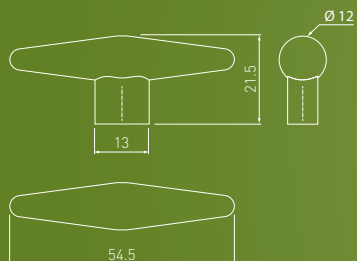

chrom chrome хром	satyna satin сатин	aluminium aluminium алюминий	stal szczotkowana brushed steel шлифованная сталь
gatka knob ручка	GZ-ROMA-1-01	GZ-ROMA-1-02	GZ-ROMA-1-05	GZ-ROMA-1-06