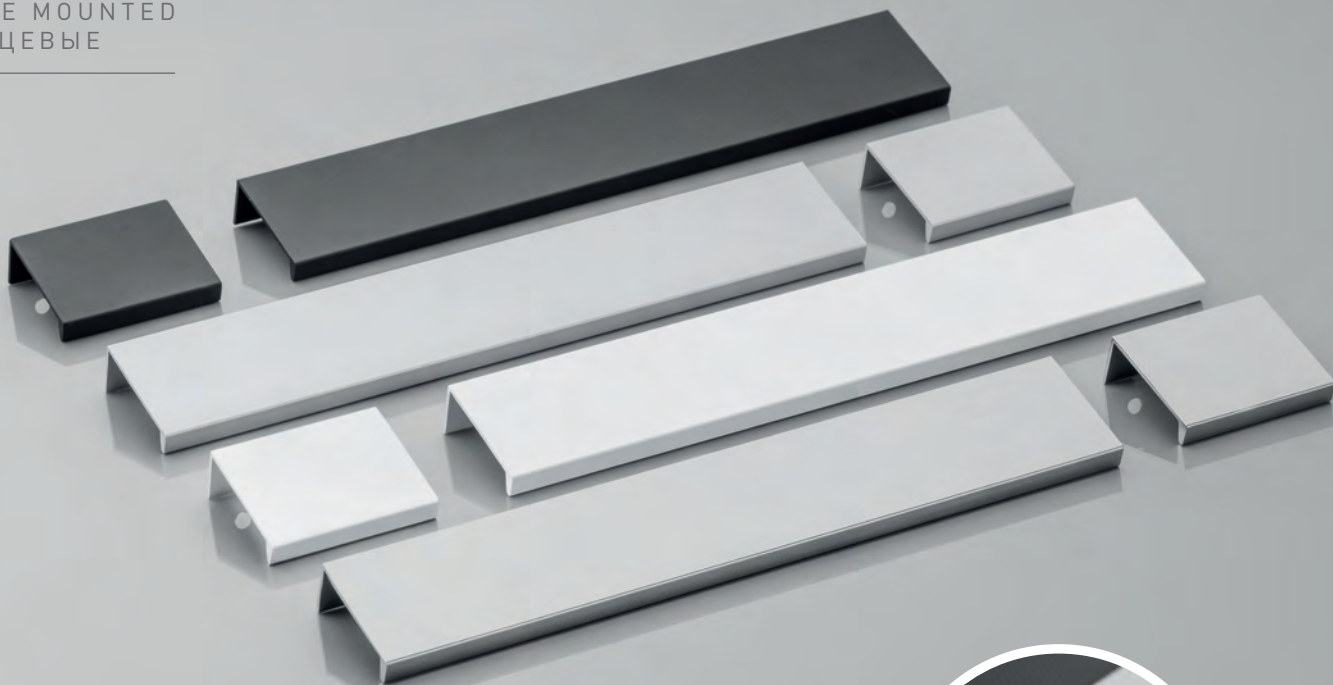

KRAWĘDZIOWE
EDGE MOUNTED
ТОРЦЕВЫЕ

Wygoda w użytkowaniu połączona z dyskrecją.
Comfort of use combined with discretion.
Абсолютная лаконичность и удобство в использовании.