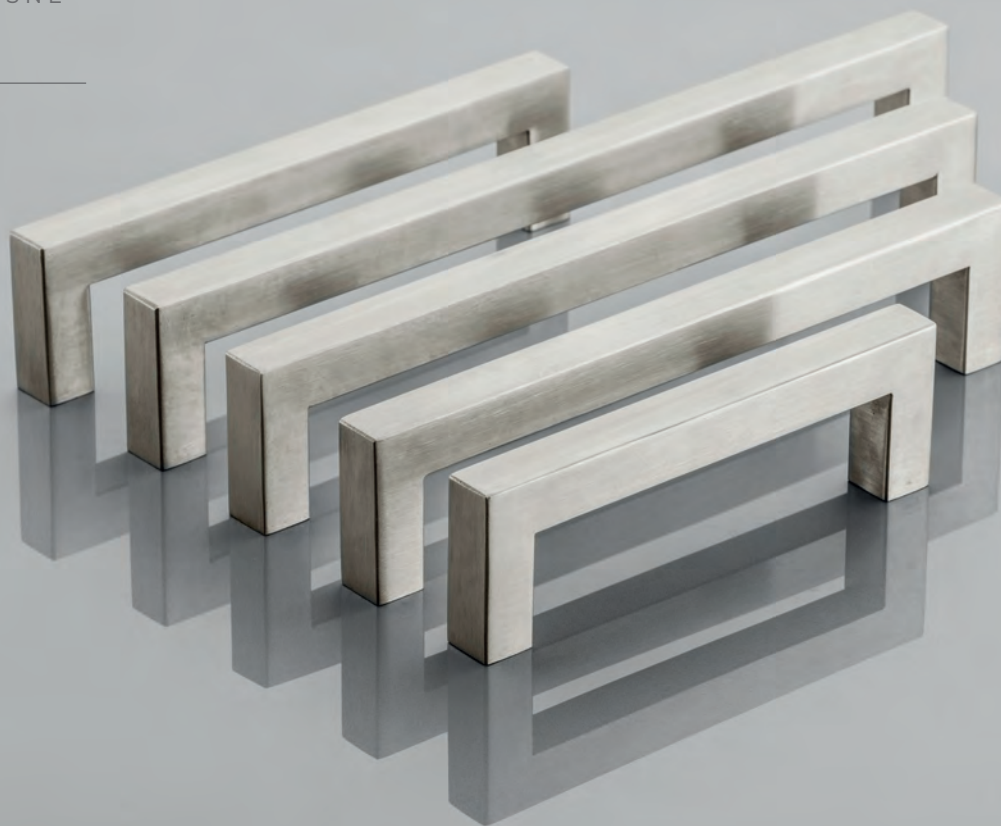

NOWOCZESNE
MODERN
МОДЕРН

US — SK0

C	L	stal szcztokowana brushed steel шлифованная сталь	C	L	stal szcztokowana brushed steel шлифованная сталь
128	143	US-SK0128-06	384	399	US-SK0384-06
160	175	US-SK0160-06	448	463	US-SK0448-06
192	207	US-SK0192-06	480	495	US-SK0480-06
224	239	US-SK0224-06	576	591	US-SK0576-06
256	271	US-SK0256-06	672	687	US-SK0672-06
320	335	US-SK0320-06	800	815	US-SK0800-06