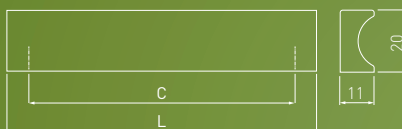

BETA

C	L	aluminium aluminium алюминий
96	110	UA-BETA-96-05
128	142	UA-BETA-128-05
160	174	UA-BETA-160-05
192	206	UA-BETA-192-05
224	238	UA-BETA-224-05
256	270	UA-BETA-256-05
288	302	UA-BETA-288-05
320	334	UA-BETA-320-05