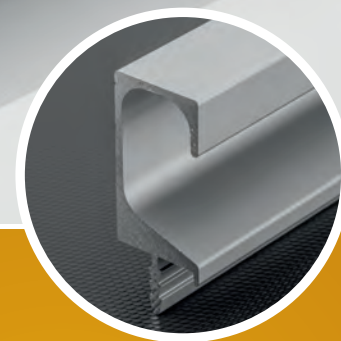

KRAWĘDZIOWE
EDGE MOUNTED
ТОРЦЕВЫЕ

PROFIL C

C	L	aluminium aluminium алюминий	czarny mat black matt чёрный матовый	stal szcztokowana brushed steel шлифованная сталь
do cięcia to cut для резки	3500	PA-0242-35-50	PA-0242-35-50-20M	PA-0242-35-50-06