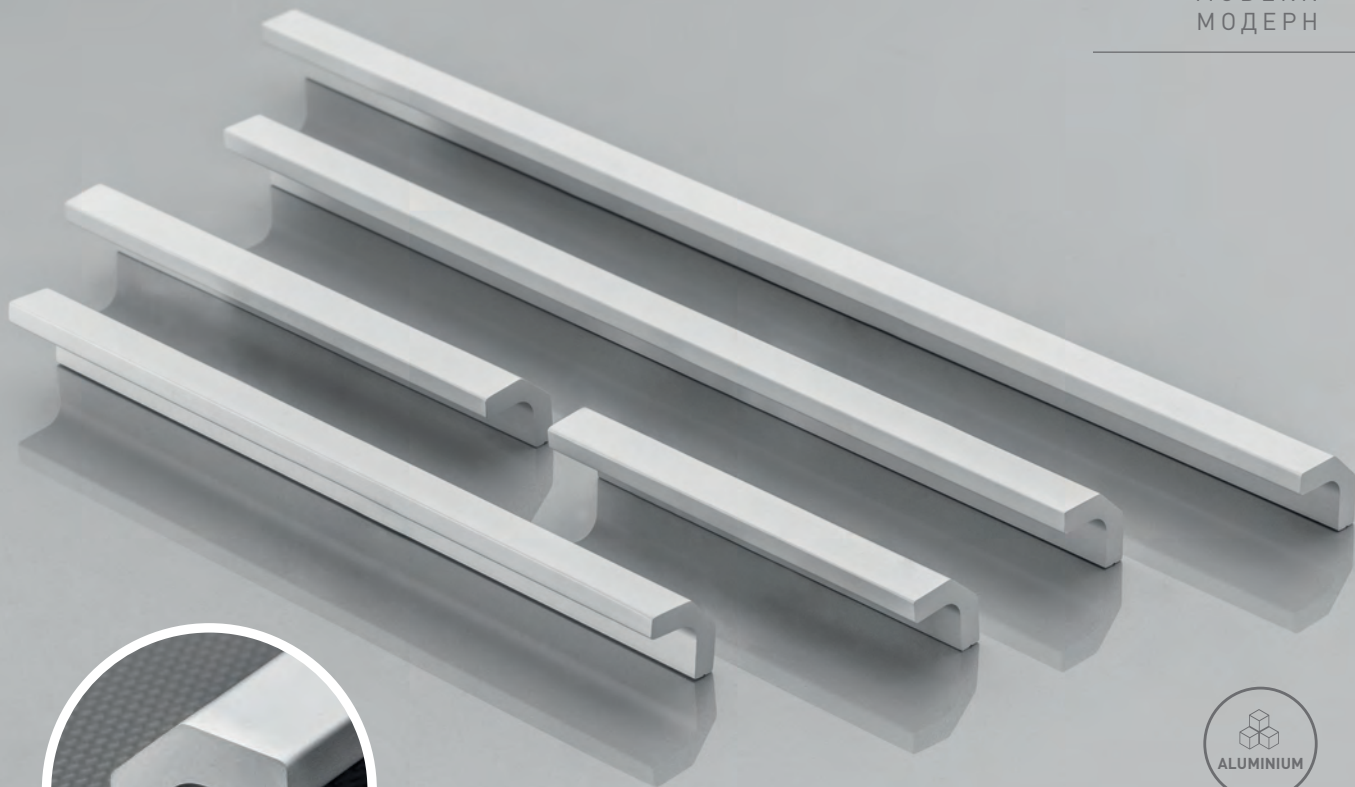

NOWOCZESNE
MODERN
МОДЕРН