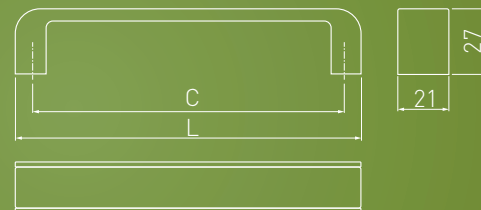

NOWOCZESNE
MODERN
МОДЕРН

MONA

C	L	biały / chrom white / chrome белый / хром	czarny / chrom black / chrome чёрный / хром
128	142	UZ-MONA-128-01-10	UZ-MONA-128-01-20
160	178	UZ-MONA-160-01-10	UZ-MONA-160-01-20
192	206	UZ-MONA-192-01-10	UZ-MONA-192-01-20
256	270	UZ-MONA-256-01-10	UZ-MONA-256-01-20
320	338	UZ-MONA-320-01-10	UZ-MONA-320-01-20