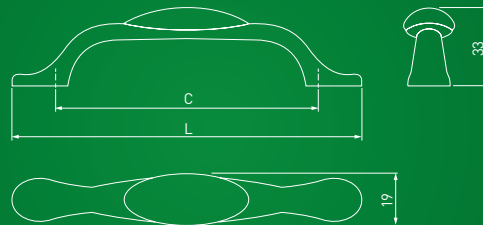

spring flower

country

ornament

autumn rose

728 P

motyw pattern рисунок	C	L	antyczny mosiądz antique brass античная латунь	antyczne srebro antique silver античное серебро
blue rose	96	125	UP-WP0728-PA-04	UP-WP0728-PA-07
orient gold	96	125	UP-WP0728-PC-04	—
ornament	96	125	UP-WP0728-PX	—
autumn rose	96	125	UP-WP0728-PB	—
spring flower	96	125	UP-WP0728-PR	—
country	96	125	UP-WP0728-PK	—
milky	96	125	UP-WP0728-P0	—