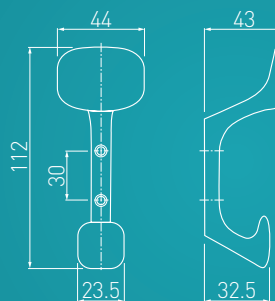

TOLEDO CO

chrom
chrome
хром

satyna
satin
сатин

aluminium
aluminium
алюминий

stal szcztkowana
brushed steel
шлифованная сталь

WZ-TOLED-C0-01

WZ-TOLED-C0-02

WZ-TOLED-C0-05

WZ-TOLED-C0-06