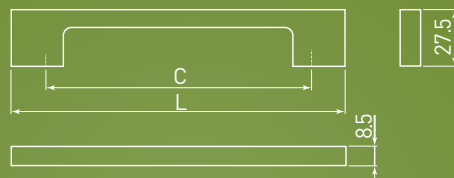

C	L	chrom chrome хром	satyna satin сатин	aluminium aluminium алюминий	stal szczotkowana brushed steel шлифованная сталь	biały white белый	czarny black чёрный	czarny chrom black chrome чёрный хром	antyczna miedź antique cooper античная медь	antyczne srebro antique silver античное серебро
96	129	UZ-819096-01	UZ-819096-02	UZ-819096-05	UZ-819096-06	UZ-819196-10	UZ-819196-20	UZ-819196-12	UZ-819096-14	UZ-819096-07D
128	161	UZ-819128-01	UZ-819128-02	UZ-819128-05	UZ-819128-06	UZ-819128-10	UZ-819128-20	UZ-819128-12	UZ-819128-14	UZ-819128-07D
160	193	UZ-819160-01	UZ-819160-02	UZ-819160-05	UZ-819160-06	UZ-819160-10	UZ-819160-20	UZ-819160-12	UZ-819160-14	UZ-819160-07D
192	225	UZ-819192-01	UZ-819192-02	UZ-819192-05	UZ-819192-06	UZ-819192-10	UZ-819192-20	UZ-819192-12	UZ-819192-14	UZ-819192-07D
256	289	UZ-819256-01	UZ-819256-02	UZ-819256-05	UZ-819256-06	UZ-819256-10	UZ-819256-20	UZ-819256-12	UZ-819256-14	UZ-819256-07D
320	353	UZ-819320-01	UZ-819320-02	UZ-819320-05	UZ-819320-06	UZ-819320-10	UZ-819320-20	UZ-819320-12	UZ-819320-14	UZ-819320-07D