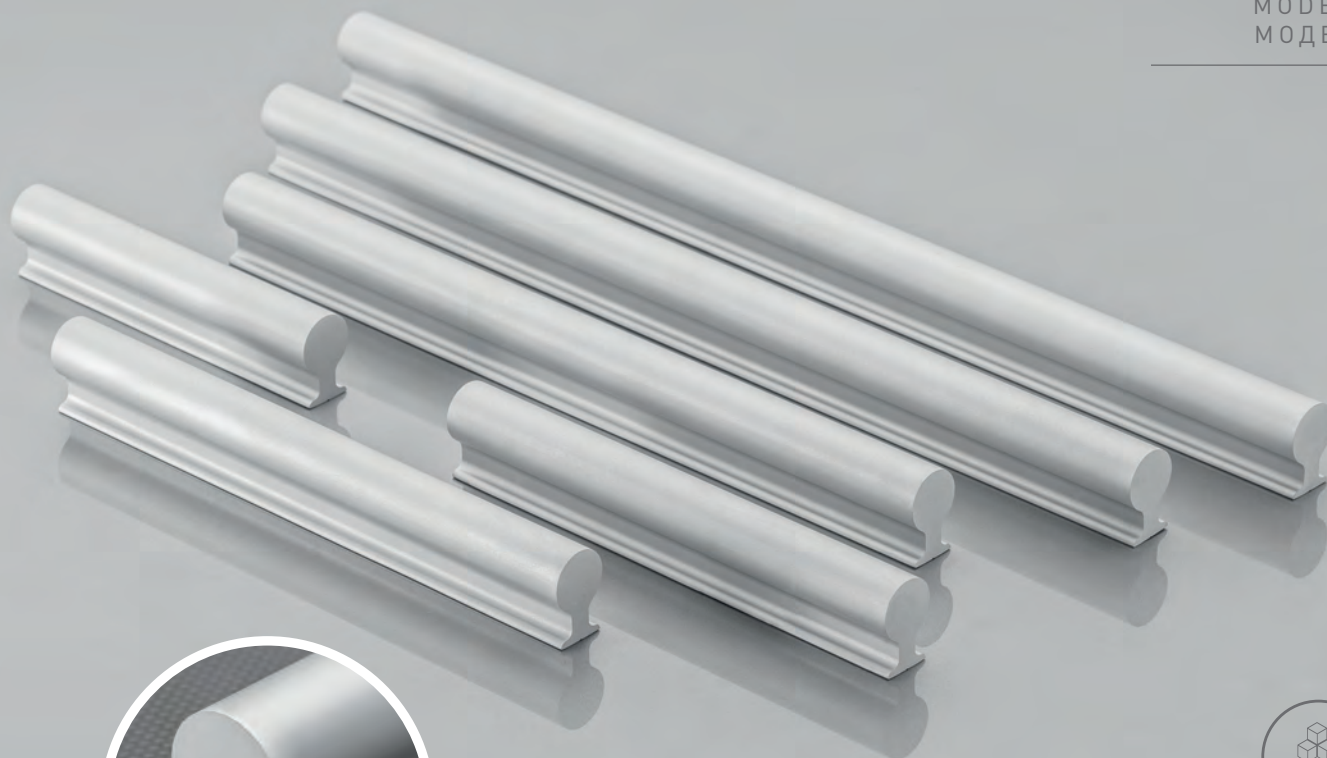

NOWOCZESNE
MODERN
МОДЕРН

DELTA

C	L	aluminium aluminium алюминий
96	110	UA-DELTA-96-05
128	142	UA-DELTA-128-05
160	174	UA-DELTA-160-05
192	206	UA-DELTA-192-05
224	238	UA-DELTA-224-05
256	270	UA-DELTA-256-05
288	302	UA-DELTA-288-05
320	334	UA-DELTA-320-05