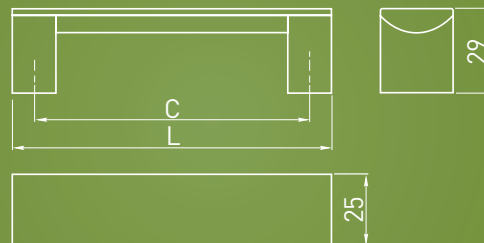

UA — B337

C	L	chrom chrome хром	aluminium aluminium алюминий	stal szcztokowana brushed steel шлифованная сталь
128	143	UA-B33712801	UA-B0-337128	UA-B33712806MJ
160	175	UA-B33716001	UA-B0-337160	UA-B33716006MJ
192	207	UA-B33719201	UA-B0-337192	UA-B33719206MJ
224	239	UA-B33722401	UA-B0-337224	UA-B33722406MJ
256	271	UA-B33725601	UA-B0-337256	UA-B33725606MJ
320	335	UA-B33732001	UA-B0-337320	UA-B33732006MJ
416	431	*	UA-B0-337416	UA-B33741606MJ
480	495	UA-B33748001	UA-B0-337480	UA-B33748006MJ