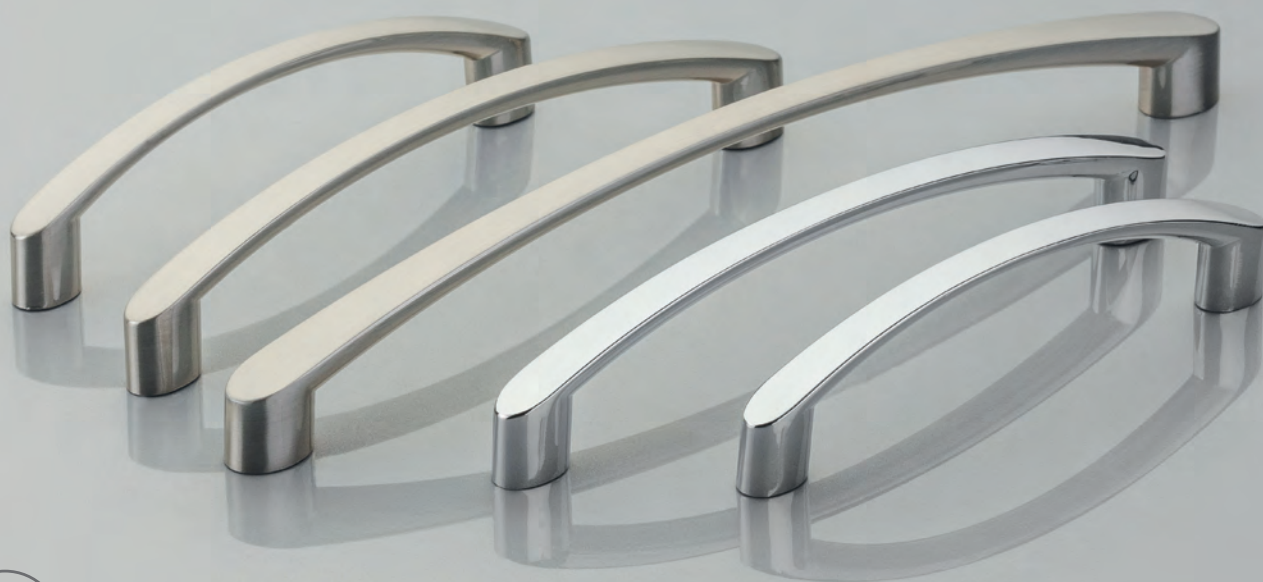

KLASYCZNE
CLASSIC
КЛАССИКА

VARES

C	L	H	chrom chrome хром	satyna satin сатин	aluminium aluminium алюминий	stal szczotkowana brushed steel шлифованная сталь
96	109	29	UZ-VARES-96-01	UZ-VARES-96-02	UZ-VARES-96-05	UZ-VARES-96-06
128	140	30	UZ-VARES-128-01	UZ-VARES-128-02	UZ-VARES-128-05	UZ-VARES-128-06
192	208	31	UZ-VARES-192-01	UZ-VARES-192-02	UZ-VARES-192-05	UZ-VARES-192-06