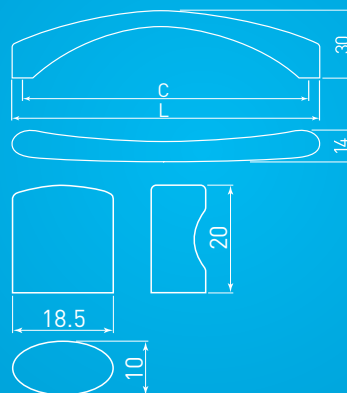

CLEO

C	L	chrom chrome хром	aluminium aluminium алюминий	stal szcztkowana brushed steel шлифованная сталь
128	137	UZ-CLEO-128-01	UZ-CLEO-128-05	UZ-CLEO-128-06
160	169	UZ-CLEO-160-01	UZ-CLEO-160-05	UZ-CLEO-160-06
192	201	UZ-CLEO-192-01	UZ-CLEO-192-05	UZ-CLEO-192-06
gałka knob ручка		GZ-CLEO-1-01	GZ-CLEO-1-05	GZ-CLEO-1-06