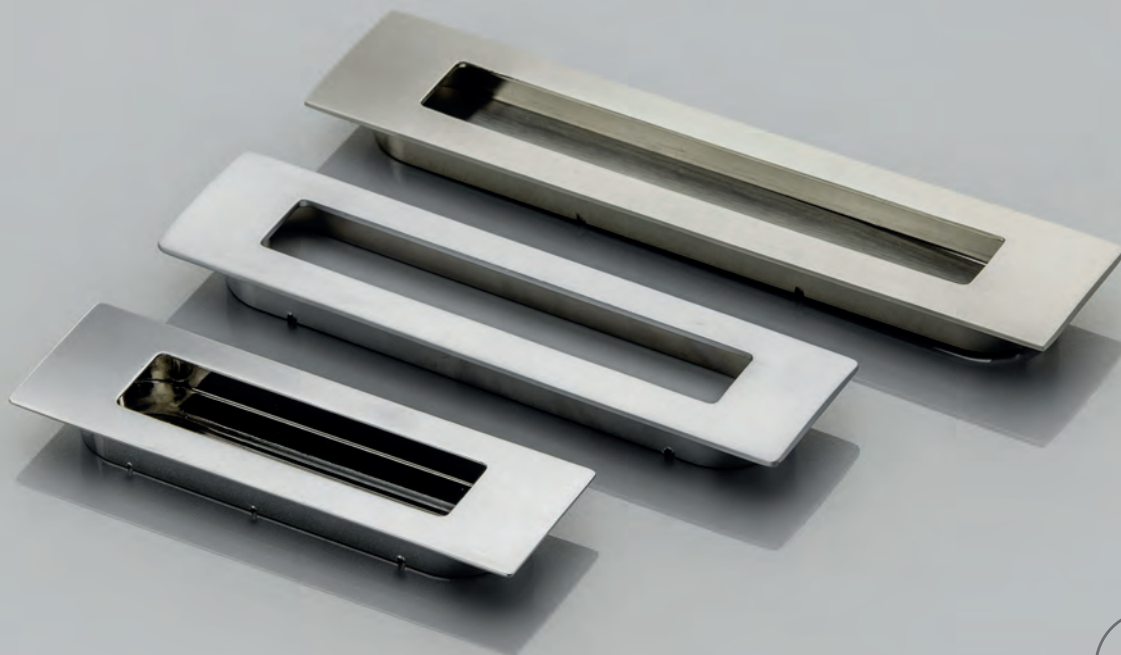

WPUSZCZANE
RECESSED
ВРЕЗНЫЕ

UZ-E6

C	L	chrom chrome хром	aluminium aluminium алюминий	stal szczotkowana brushed steel шлифованная сталь
96	124	UZ-E6-096-01	UZ-E6-096-05	UZ-E6-096-06
128	155	UZ-E6-128-01	UZ-E6-128-05	UZ-E6-128-06
160	186	UZ-E6-160-01	UZ-E6-160-05	UZ-E6-160-06