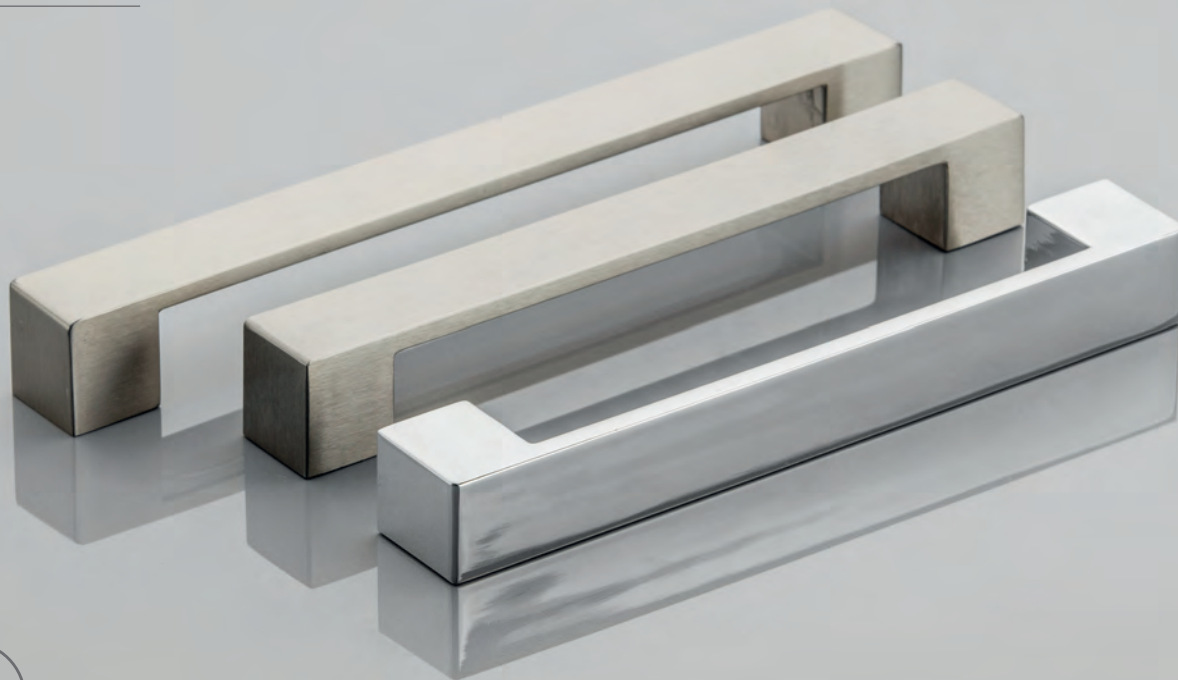

NOWOCZESNE
MODERN
МОДЕРН