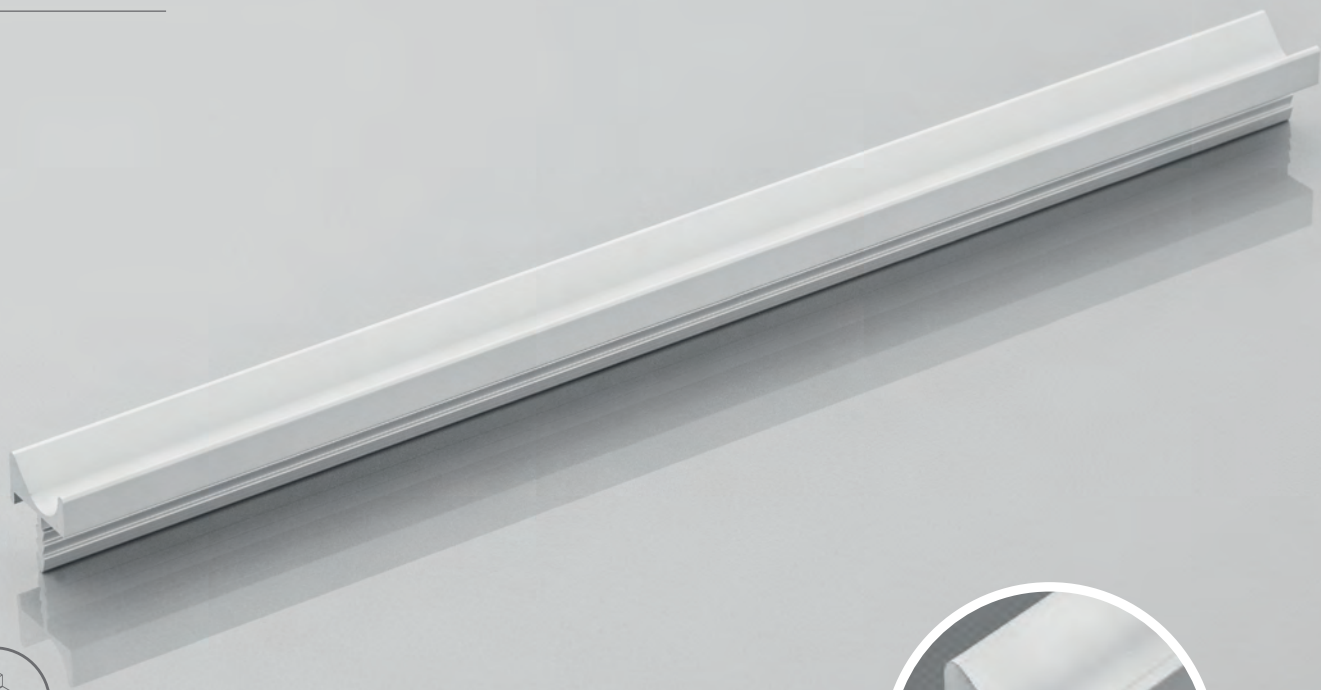

KRAWĘDZIOWE
EDGE MOUNTED
ТОРЦЕВЫЕ