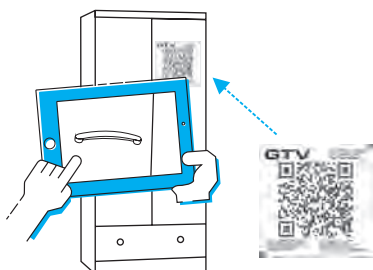

1

KROK

Ściągnij i zainstaluj aplikację ze strony: www.uchwyty.gtv.com.pl lub ze sklepów googleplay i appstore – aplikacja **VIEW AT HOME**.

STEP

Download and install the app for the site: www.uchwyty.gtv.com.pl or from the google play store or appstore – the app is called **VIEW AT HOME**.

ШАГ

Скачай и установи бесплатное приложение с www.uchwyty.gtv.com.pl для смартфонов с операционной системой Android и IOS

↓ Pobierz za darmo
Download for free
Скачайте бесплатно

2

KROK

Wybierz kategorię uchwytów meblowych i dobierz odpowiedni model uchwytu.

STEP

Select the category of furniture handles and select desired model

ШАГ

Выбери модель ручки

3

KROK

Naklej marker na froncie mebla, skieruj kamerę urządzenia na marker, i zobacz jak wygląda wybrany uchwyt na meblu.

STEP

Attach the marker on the furniture front, direct the device's camera onto the marker and see how the selected handle looks on the furniture front

ШАГ

Прикрепи конфигуратор к мебельному фасаду. Проверьте как ручка смотрится в интерьере