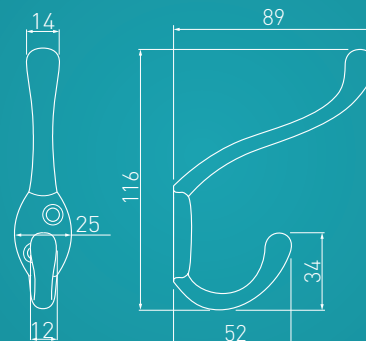

aluminium
aluminium
алюминий

czarny mat
black matt
чёрный матовый

WA-MALAG-A0-01

WA-MALAG-A0-02

WA-MALAG-A0-05

WA-MALAG-A0-20

KLASYCZNY
CLASSIC
КЛАССИКА

MALAGA B0