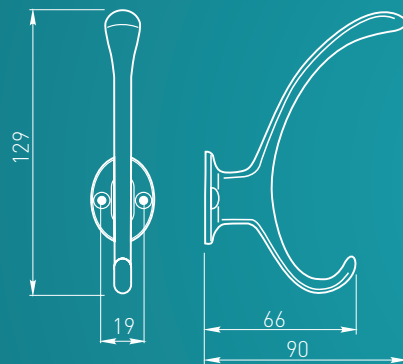

KLASYCZNY
CLASSIC
КЛАССИКА

D 8 9 2

satyna	aluminium
satin	aluminium
сатин	алюминий

WZ-D-892-02	WZ-D-892-05