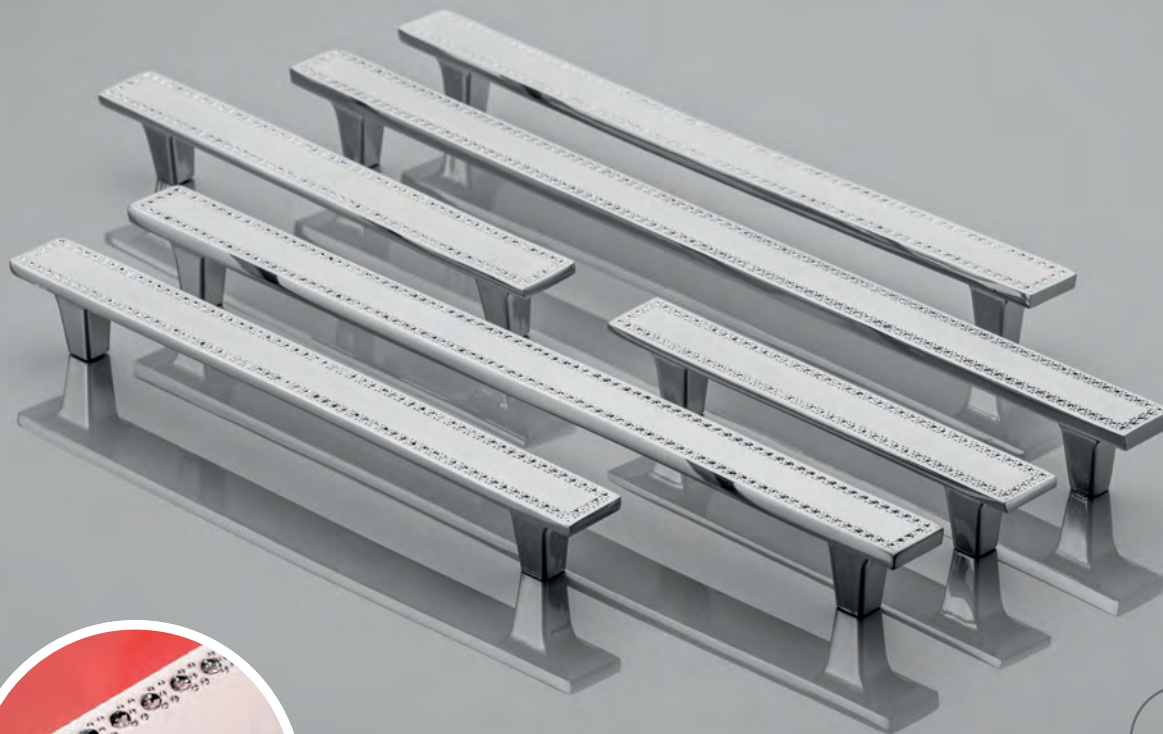

Treat these handles, as a subtle decorative
addition to Your interiors.

Выбирая богато декорированные ручки, старайтесь
избегать любых излишеств в интерьере.

SIENNA

C	L	H	S	chrom chrome хром
96	111	21	23,5	UZ-SIENNA096-01
128	142	23	25	UZ-SIENNA128-01
160	186	24,5	26,5	UZ-SIENNA160-01