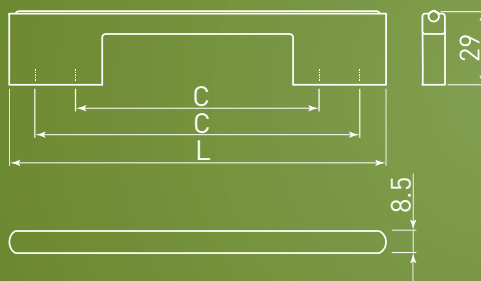

ASTI

C	L	chrom chrome хром
96 / 128	148	UZ-ASTI096/128-01
192 / 224	245	UZ-ASTI192/224-01
288 / 320	340	UZ-ASTI288/320-01