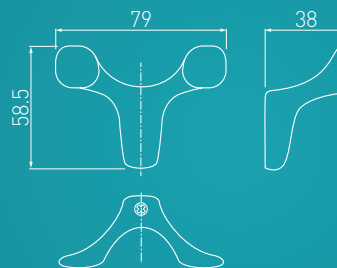

TOLEDO B0

chrom
chrome
хром

satyna
satin
сатин

aluminium
aluminium
алюминий

stal szcztokowana
brushed steel
шлифованная сталь

WZ-TOLED-B0-01

WZ-TOLED-B0-02

WZ-TOLED-B0-05

WZ-TOLED-B0-06