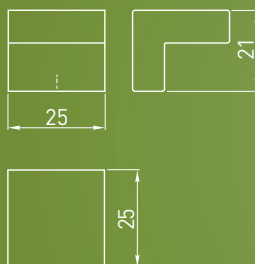

chrom
chrome
хром

aluminium
aluminium
алюминий

gatka
knob
ручка

UZ-55-025-01

UZ-55-025-05