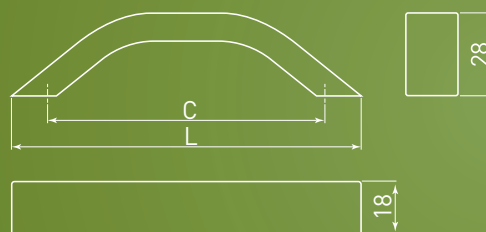

C	L	aluminium aluminium алюминий
128	150	UA-00-313128
160	182	UA-00-313160
192	214	UA-00-313192