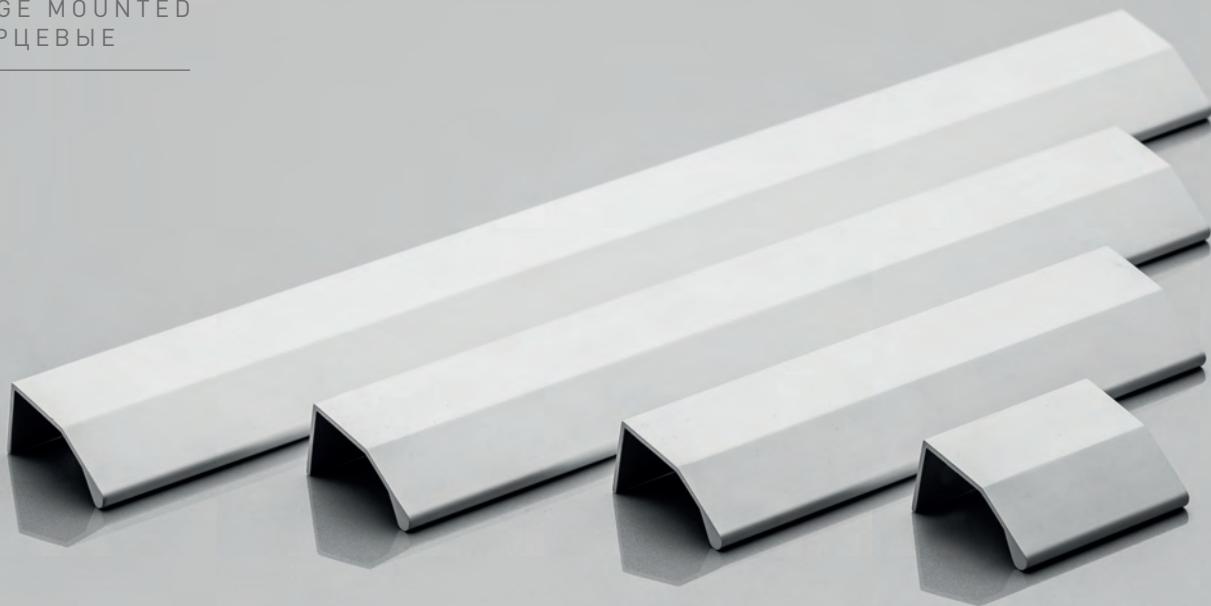

KRAWĘDZIOWE
EDGE MOUNTED
ТОРЦЕВЫЕ