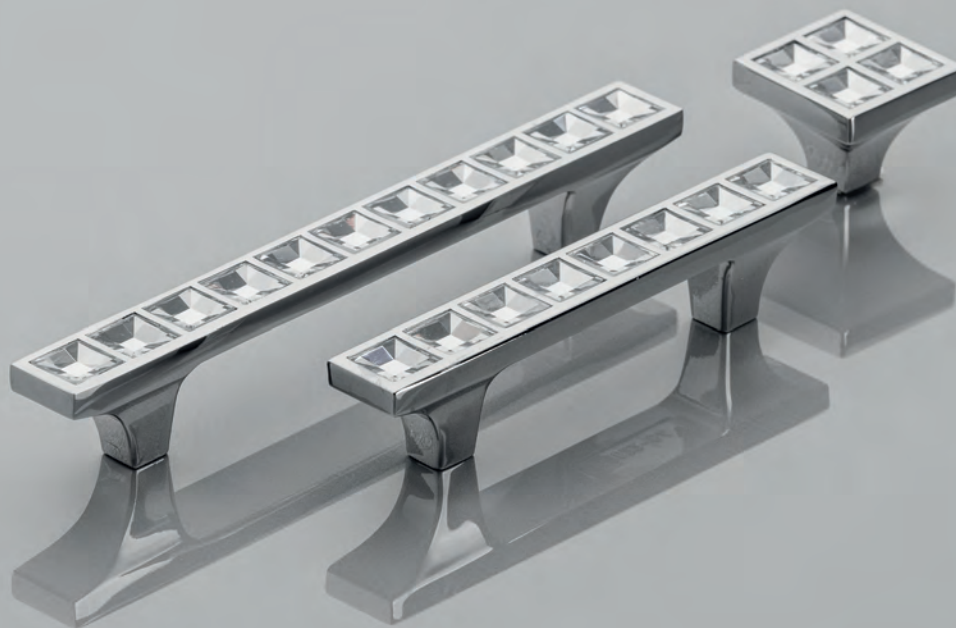

UZ-71C

C	L	chrom chrome хром
96	118	UZ-71C096-01
гайка кноп ручка		GZ-71C024-01

BIANCA

C	L	chrom chrome xpom
96	114	UZ-BIANC-96-01
128	146	UZ-BIANC-128-01

UZ-02C

C	L	chrom chrome хром
64	99	UZ-02C064-01
96	135	UZ-02C096-01
galka knob ручка	27	UZ-02CF27-01