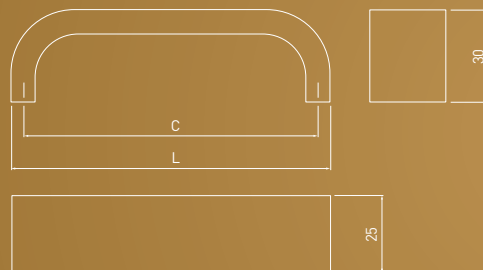

KLASYCZNE
CLASSIC
КЛАССИКА

UA — 347

C	L	aluminium aluminium алюминий
128	136	UA-00-347128-05
160	168	UA-00-347160-05
192	200	UA-00-347192-05
224	232	UA-00-347224-05
256	264	UA-00-347256-05
320	328	UA-00-347320-05