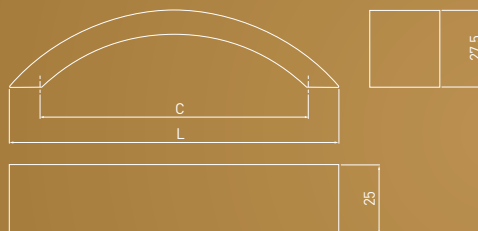

C	L	aluminium aluminium алюминий
128	137	UA-00-338128-05
160	169	UA-00-338160-05